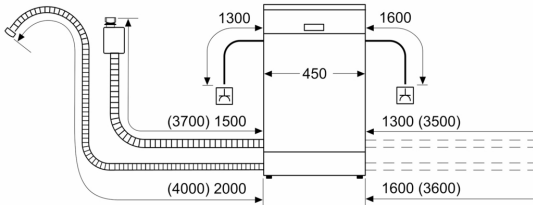

Energieklasse:B
 Energieverbruik voor 100 cycli ecoprogramma's: 51 kWh
 Max. aantal bestekken: 10
 Waterverbruik Ecoprogramma: 8.5 l
 Programmaduur: 3:45 h
 Geluidsniveau: 43 dB(A) re 1pW
 Geluidsniveaукlasse: B
 Inbouw/vrijstaand: Vrijstaand
 Hoogte van afneembaar bovenblad: 30 mm
 Afmetingen van het toestel (hxbxd): 845 x 450 x 600 mm
 Diepte met 90° geopende deur: 1155 mm
 In hoogte verstelbare pootjes: Ja - alle
 Maximaal instelbare hoogte: 20 mm
 Verstelbare sokkel: Nee
 Nettogewicht: 43.6 kg
 Brutogewicht: 45.0 kg
 Aansluitvermogen: 2400 W
 Minimale smeltveiligheid: 10 A
 Spanning: 220-240 V
 Frequentie: 50; 60 Hz
 Reparatie-index: 8.7
 Lengte elektriciteits snoer: 175.0 cm
 Type stekker: Schuko/Gardy-stekker met aarding
 Lengte toevoerslang: 165 cm
 Lengte afvoerslang: 205 cm
 EAN-code: 4242005428175
 Type installatie: Vrijstaand met onderbouw mogelijkheid

Afmetingen

- Afmetingen (H x B x D): 84.5 x 45 x 60 cm

¹ Schaal van energie efficiëntieklasse van A tot G

² Energieverbruik in kWu per 100 cycli (in Eco 50 °C programma)

³ Waterverbruik in liter per cyclus (in programma Eco 50 °C)

⁴ Duur van het programma Eco 50 °C

* De garantievoorzwaarden kunnen gevonden worden op onze website

Serie 6, Vrijstaande vaatwasser, 45 cm, wit SPS6YMW14E

Afmeting in mm

⚡ stopcontact
() Waarde met verlengingsset