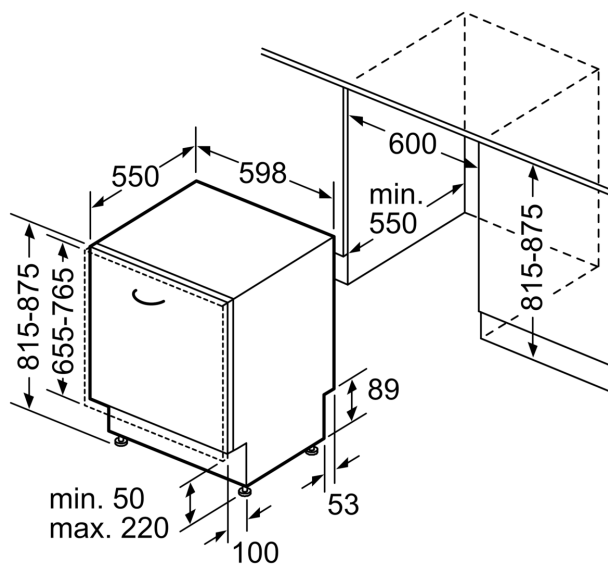

* De garantievoorwaarden kunnen gevonden worden op onze website

iQ700, Volledig integreerbare vaatwasser, 60 cm, varioScharnier SN97T800CE

Maattekeningen

Afmeting in mm

⚡ stopcontact
 () Waarde met verlengingsset

Afmeting in mm