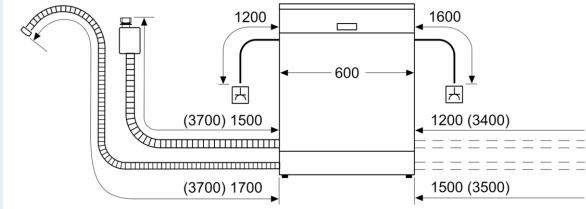

### Technische info en toebehoren

- Trechter om de vaatwasser te vullen met regenererzout
- Dampbescherming voor werkblad inbegrepen
- Afmetingen (H x B x D): 81.5 x 59.8 x 55 cm
- vario-scharnieren
- Binnenafwerking: Inox

<sup>4</sup> Duur van het programma Eco 50 °C

**iQ500, Volledig integreerbare vaatwasser, 60 cm, varioScharnier SN95EX07CE**

Afmeting in mm

⏏ stopcontact  
 ( ) Waarde met verlengingsset

Afmeting in mm