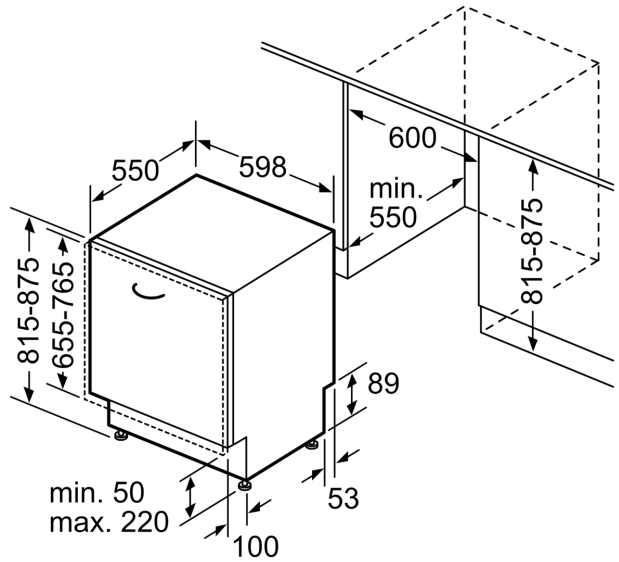

Afmeting in mm