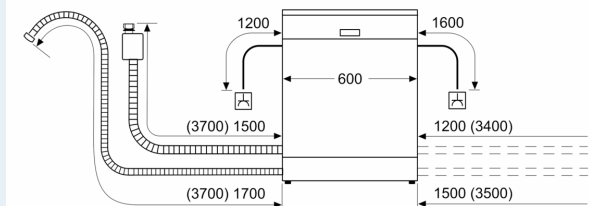

Technische info en toebehoren

- Trechter om de vaatwasser te vullen met regenererzout
- Dampbescherming voor werkblad inbegrepen
- Afmetingen (H x B x D): 81.5 x 59.8 x 55 cm
- Binnenafwerking: Inox

* De garantievoorwaarden kunnen gevonden worden op onze website

¹ Schaal van energie efficiëntieklasse van A tot G

² Energieverbruik in kWu per 100 cycli (in Eco 50 °C programma)

³ Waterverbruik in liter per cyclus (in programma Eco 50 °C)

⁴ Duur van het programma Eco 50 °C

iQ700, Volledig integreerbare vaatwasser, 60 cm SN87ZX06CE

Maattekeningen

Afmeting in mm

△ stopcontact
○ Waarde met verlengingsset

Afmeting in mm