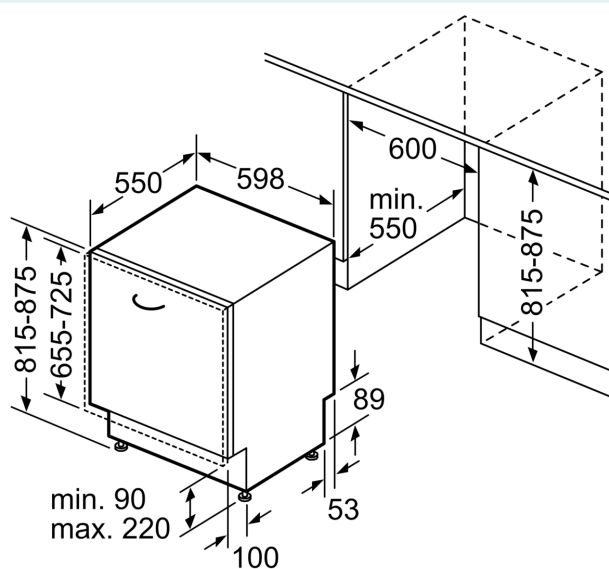

Kenmerken

Technische gegevens

Energieklasse:B
Energieverbruik voor 100 cycli ecoprogramma's: 65 kWh
Maximale aantal plaatsinstellingen: 14
Het waterverbruik van de ecoprogramma's in liters per cyclus: 9.0 l
Programmaduur:3:35 h
Geluidsniveau:40 dB(A) re 1 pW
Geluidsniveauroep:B
Inbouw/vrijstaand: Inbouw
Hoogte van afneembaar bovenblad:0 mm
Afmetingen van het toestel:815 x 598 x 550 mm
Inbouwafmetingen: 815-875 x 600 x 550 mm
Diepte met 90° geopende deur: 1150 mm
In hoogte verstelbare pootjes: Ja - alle vanaf voorzijde
Maximaal instelbare hoogte: 60 mm
Verstelbare sokkel: Horizontaal en verticaal
Nettogewicht: 47.2 kg
Brutogewicht: 49.0 kg
Aansluitvermogen:2400 W
Minimale smeltveiligheid: 10 A
Spanning:220-240 V
Frequentie: 50; 60 Hz
Reparatie-index:9.0
Lengte elektriciteits snoer: 175.0 cm
Type stekker: Schuko/Gardy-stekker met aarding
Lengte toevoerslang: 165 cm
Lengte afvoerslang: 190 cm
EAN-code: 4242003943700
Type installatie: Volledig geïntegreerd

Technische info en toebehoren

- Trechter om de vaatwasser te vullen met regenererzout
- Dampbescherming voor werkblad inbegrepen
- Afmetingen (H x B x D): 81.5 x 59.8 x 55 cm
- Binnenafwerking: Inox

* De garantievoorwaarden kunnen gevonden worden op onze website

iQ700, Volledig integreerbare vaatwasser, 60 cm SN87ZX06CE

Maattekeningen

Afmeting in mm

△ stopcontact
○ Waarde met verlengingsset

Afmeting in mm