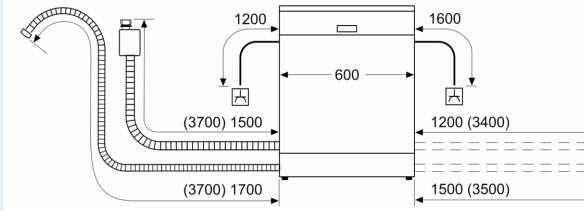

Technische info en toebehoren

- Inox Decorset inbegrepen
- Trechter om de vaatwasser te vullen met regenererzout
- Dampbescherming voor werkblad inbegrepen
- Afmetingen (H x B x D): 81.5 x 59.8 x 55 cm
- Binnenafwerking: Inox

⁴ Duur van het programma Eco 50 °C

iQ700, Volledig integreerbare vaatwasser, 60 cm SN87T800BE

Maattekeningen

Afmeting in mm

△ stopcontact
○ Waarde met verlengingsset

Afmeting in mm