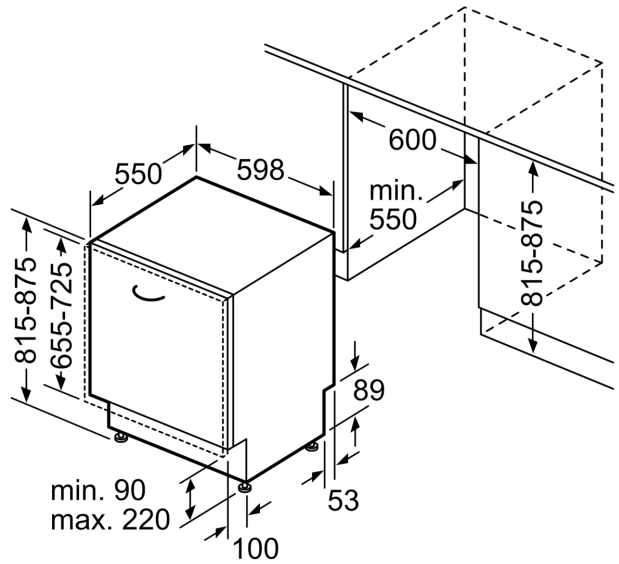

Technische info en toebehoren

- Inox Decorset inbegrepen
- Trechter om de vaatwasser te vullen met regenererzout
- Dampbescherming voor werkblad inbegrepen
- Afmetingen (H x B x D): 81.5 x 59.8 x 55 cm
- Binnenafwerking: Inox

⁴ Duur van het programma Eco 50 °C

iQ700, Volledig integreerbare vaatwasser, 60 cm SN87T800BE

Maattekeningen

Afmeting in mm

△ stopcontact
○ Waarde met verlengingsset

Afmeting in mm