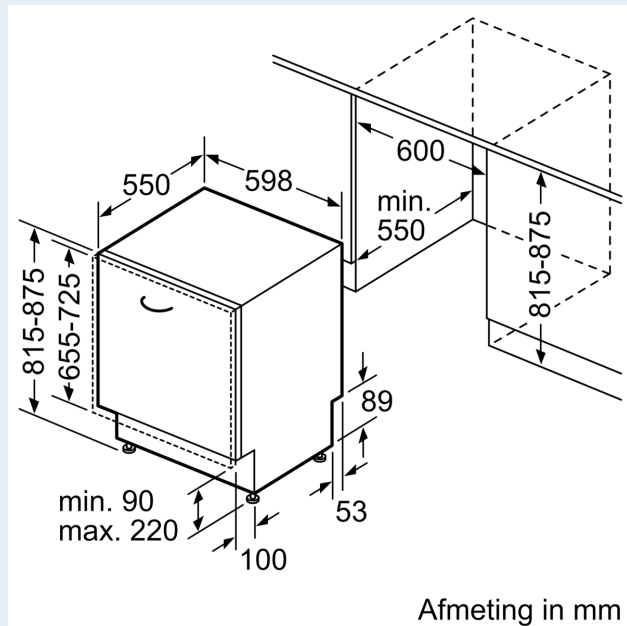

#### Technische info en toebehoren

- Trechter om de vaatwasser te vullen met regenererzout
- Dampbescherming voor werkblad inbegrepen
- Afmetingen (H x B x D): 81.5 x 59.8 x 55 cm
- Binnenafwerking: Inox

<sup>4</sup> Duur van het programma Eco 50 °C

**iQ500, Volledig integreerbare  
vaatwasser, 60 cm  
SN85YX02CE**

Maattekeningen

Afmeting in mm

⚡ stopcontact  
( ) Waarde met verlengingsset

Afmeting in mm