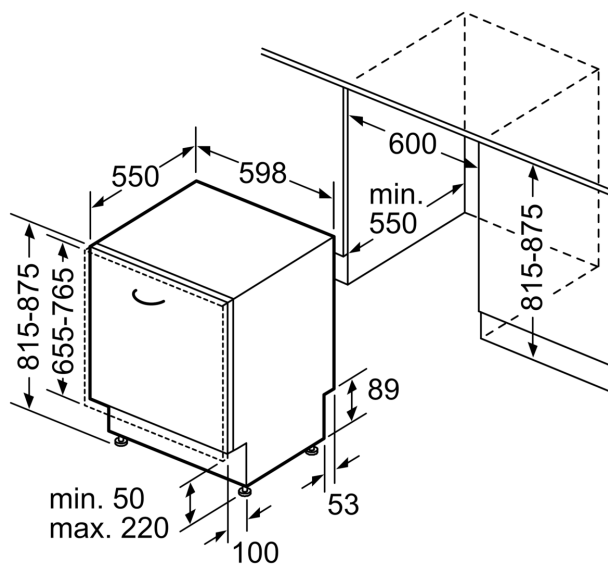

#### Technische info en toebehoren

- Metalen flessenhouder (2x) inbegrepen
- Trechter om de vaatwasser te vullen met regenererzout
- Dampbescherming voor werkblad inbegrepen
- Afmetingen (H x B x D): 81.5 x 59.8 x 55 cm
- vario-scharnieren
- Binnenafwerking: Inox

<sup>4</sup> Duur van het programma Eco 50 °C

**iQ700, Volledig integreerbare vaatwasser, 60 cm, varioScharnier SN77TX01BE**

**Maattekeningen**

Afmeting in mm

△ stopcontact  
 ( ) Waarde met verlengingsset

Afmeting in mm