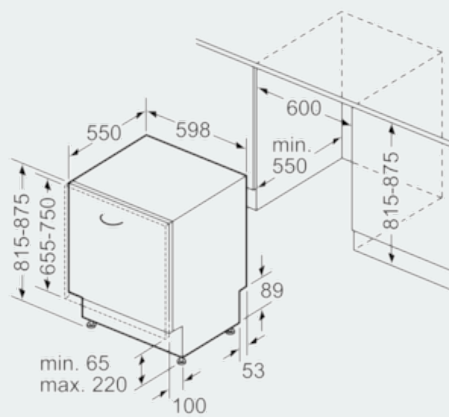

Kenmerken

Technische gegevens

Waterverbruik (l) : 9,5
 Uitvoering : Inbouw
 Hoogte van afneembaar bovenblad (mm) : 0
 Inbouwafmetingen : 815-875 x 600 x 550
 Diepte met 90° geopende deur (mm) : 1150
 In hoogte verstelbare pootjes : Ja - alleen voorziede
 Maximaal instelbare hoogte (mm) : 60
 Verstelbare sokkel : Horizontaal en verticaal
 Nettogewicht (kg) : 54,273
 Brutogewicht (kg) : 56,5
 Aansluitwaarde (W) : 2400
 Minimale smeltveiligheid (A) : 10
 Spanning (V) : 220-240
 Frequentie (Hz) : 50; 60
 Lengte elektriciteitsnoer (cm) : 175
 Type stekker : Schuko-/Gardy, met aarding
 Lengte toevoerslang (cm) : 165
 Lengte afvoerslang (cm) : 190
 EAN-code : 4242003790120
 Aantal couverts : 13
 Energie-efficiëntieklasse (2010/30/EG) : A+++
 Energieverbruik per jaar (kWh/annum) - NIEUW (2010/30/EG) : 234,00
 Energieverbruik (kWh) : 0,82
 Elektriciteitsverbruik in de sluimerstand (W) - NIEUW (2010/30/EG) : 0,50
 Energieverbruik in de uitstand (W) - NIEUW (2010/30/EG) : 0,50
 Waterverbruik per jaar (l/annum) - NIEUW (2010/30/EG) : 2660
 Droogprestaties : A
 Referentieprogramma : Eco
 Totale programmaduur referentieprogramma (min) : 195
 Geluidsniveau (dB (A) re 1pW) : 41
 Type installatie : Volledig integreerbaar

- Achterste toestelsteun vooraan verstelbaar
- Dampafschermplaat inbegrepen
- Afmetingen (H x B x D): 81.5 x 59.8 x 55 cm

iQ700, volledig integreerbare
vaatwasser, 60 cm
SN778D16TE

Maattekeningen

Afmeting in mm