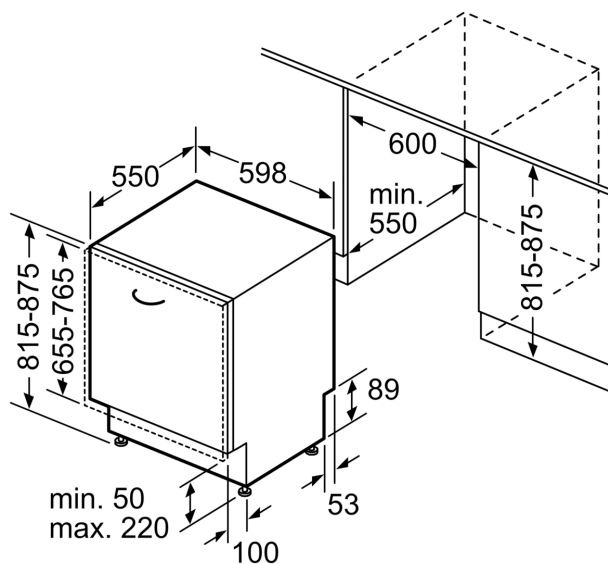

Technische info en toebehoren

- Inox decorset inbegrepen
- Trechter om de vaatwasser te vullen met regenererzout
- Dampbescherming voor werkblad inbegrepen
- Afmetingen (H x B x D): 81.5 x 59.8 x 55 cm
- vario-scharnieren
- Binnenafwerking: Inox

⁴ Duur van het programma Eco 50 °C

iQ500, Volledig integreerbare vaatwasser, 60 cm, varioScharnier SN75Z802BE

Maattekeningen

Afmeting in mm

⚡ stopcontact
() Waarde met verlengingsset

Afmeting in mm