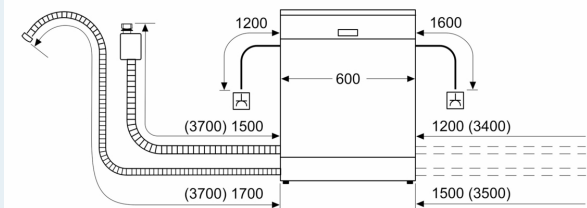

Technische info en toebehoren

- Inox decorset inbegrepen
- Trechter om de vaatwasser te vullen met regenererzout
- Dampbescherming voor werkblad inbegrepen
- Afmetingen (H x B x D): 81.5 x 59.8 x 55 cm
- vario-scharnieren
- Binnenafwerking: Inox

⁴ Duur van het programma Eco 50 °C

iQ500, Volledig integreerbare vaatwasser, 60 cm, varioScharnier SN75Z802BE

Maattekeningen

Afmeting in mm

⚡ stopcontact
() Waarde met verlengingsset

Afmeting in mm