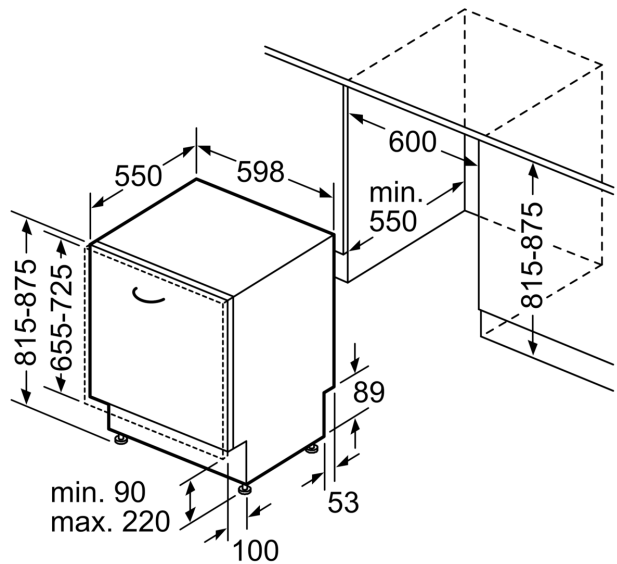

- Kopjeshouders in onderste korf (2x)
- Bestekrek in de bovenste korf
- Glazenhouder in de onderste korf
- Anti-slip strip voor wijnglazen in bovenste korf

Technische info en toebehoren

- Inox Decorset inbegrepen
- Trechter om de vaatwasser te vullen met regenererzout
- Dampbescherming voor werkblad inbegrepen
- Afmetingen (H x B x D): 81.5 x 59.8 x 55 cm
- Binnenafwerking: Inox

⁴ Duur van het programma Eco 50 °C

**iQ700, Volledig integreerbare
vaatwasser, 60 cm
SN67T800BE**

Maattekeningen

Afmeting in mm

△ stopcontact
○ Waarde met verlengingsset

Afmeting in mm