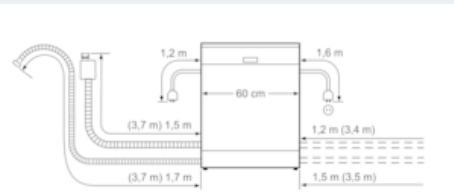

Kenmerken

Technische gegevens

Waterverbruik (l) : 9,5
 Uitvoering : Inbouw
 Hoogte van afneembaar bovenblad (mm) : 0
 Inbouwfmetingen : 815-875 x 600 x 550
 Diepte met 90° geopende deur (mm) : 1150
 In hoogte verstelbare pootjes : Ja - alleen voorzijde
 Maximaal instelbare hoogte (mm) : 60
 Verstelbare sokkel : Horizontaal en verticaal
 Nettogewicht (kg) : 48,412
 Brutogewicht (kg) : 51,0
 Aansluitwaarde (W) : 2400
 Minimale smeltveiligheid (A) : 10
 Spanning (V) : 220-240
 Frequentie (Hz) : 50; 60
 Lengte elektriciteitsnoer (cm) : 175
 Type stekker : Schuko-/Gardy. met aarding
 Lengte toevoerslang (cm) : 165
 Lengte afvoerslang (cm) : 190
 EAN-code : 4242003686751
 Aantal couverts : 14
 Energie-efficiëntieklasse (2010/30/EG) : A+
 Energieverbruik per jaar (kWh/annum) - NIEUW (2010/30/EG) : 299,00
 Energieverbruik (kWh) : 1,05
 Elektriciteitsverbruik in de sluimerstand (W) - NIEUW (2010/30/EG) : 0,10
 Energieverbruik in de uitstand (W) - NIEUW (2010/30/EG) : 0,10
 Waterverbruik per jaar (l/annum) - NIEUW (2010/30/EG) : 2660
 Droogprestaties : A
 Referentieprogramma : Eco
 Totale programmaduur referentieprogramma (min) : 195
 Geluidsniveau (dB (A) re 1pW) : 39
 Type installatie : Volledig integreerbaar

iQ500, volledig integreerbare vaatwasser, 60 cm
SN66P093EU

Maattekeningen

Afmeting in mm

Afmeting in mm

() Werte mit Verlängerungssatz