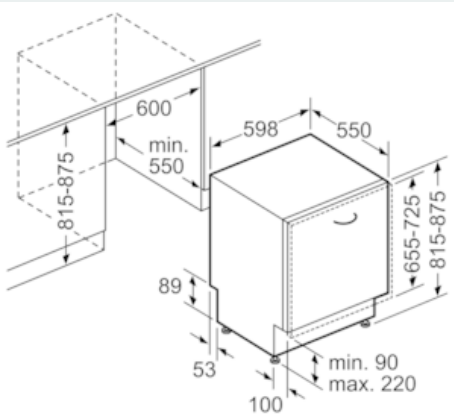

Kenmerken

Technische gegevens

Waterverbruik (l) : 9,5
 Uitvoering : Inbouw
 Hoogte van afneembaar bovenblad (mm) : 0
 Inbouwfmetingen : 815-875 x 600 x 550
 Diepte met 90° geopende deur (mm) : 1150
 In hoogte verstelbare pootjes : Ja - alleen voorzijde
 Maximaal instelbare hoogte (mm) : 60
 Verstelbare sokkel : Horizontaal en verticaal
 Nettogewicht (kg) : 48,412
 Brutogewicht (kg) : 51,0
 Aansluitwaarde (W) : 2400
 Minimale smeltveiligheid (A) : 10
 Spanning (V) : 220-240
 Frequentie (Hz) : 50; 60
 Lengte elektriciteitsnoer (cm) : 175
 Type stekker : Schuko-/Gardy. met aarding
 Lengte toevoerslang (cm) : 165
 Lengte afvoerslang (cm) : 190
 EAN-code : 4242003686751
 Aantal couverts : 14
 Energie-efficiëntieklasse (2010/30/EG) : A+
 Energieverbruik per jaar (kWh/annum) - NIEUW (2010/30/EG) : 299,00
 Energieverbruik (kWh) : 1,05
 Elektriciteitsverbruik in de sluimerstand (W) - NIEUW (2010/30/EG) : 0,10
 Energieverbruik in de uitstand (W) - NIEUW (2010/30/EG) : 0,10
 Waterverbruik per jaar (l/annum) - NIEUW (2010/30/EG) : 2660
 Droogprestaties : A
 Referentieprogramma : Eco
 Totale programmaduur referentieprogramma (min) : 195
 Geluidsniveau (dB (A) re 1pW) : 39
 Type installatie : Volledig integreerbaar

iQ500, volledig integreerbare vaatwasser, 60 cm
SN66P093EU

Maattekeningen

Afmeting in mm

Afmeting in mm

() Werte mit Verlängerungssatz