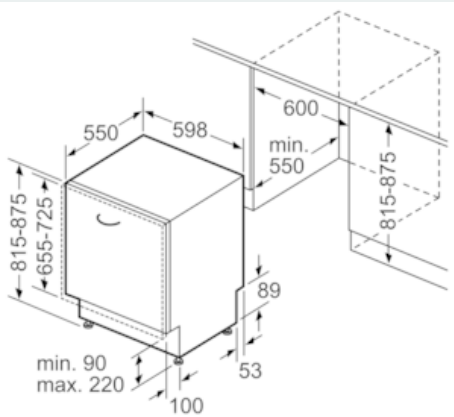

Kenmerken

Technische gegevens

Waterverbruik (l) : 9,5
 Uitvoering : Inbouw
 Hoogte van afneembaar bovenblad (mm) : 0
 Inbouwfmetingen : 815-875 x 600 x 550
 Diepte met 90° geopende deur (mm) : 1150
 In hoogte verstelbare pootjes : Ja - alleen voorzijde
 Maximaal instelbare hoogte (mm) : 60
 Verstelbare sokkel : Horizontaal en verticaal
 Nettogewicht (kg) : 48,412
 Brutogewicht (kg) : 51,0
 Aansluitwaarde (W) : 2400
 Minimale smeltveiligheid (A) : 10
 Spanning (V) : 220-240
 Frequentie (Hz) : 50; 60
 Lengte elektriciteitsnoer (cm) : 175
 Type stekker : Schuko-/Gardy. met aarding
 Lengte toevoerslang (cm) : 165
 Lengte afvoerslang (cm) : 190
 EAN-code : 4242003686751
 Aantal couverts : 14
 Energie-efficiëntieklasse (2010/30/EG) : A+
 Energieverbruik per jaar (kWh/annum) - NIEUW (2010/30/EG) : 299,00
 Energieverbruik (kWh) : 1,05
 Elektriciteitsverbruik in de sluimerstand (W) - NIEUW (2010/30/EG) : 0,10
 Energieverbruik in de uitstand (W) - NIEUW (2010/30/EG) : 0,10
 Waterverbruik per jaar (l/annum) - NIEUW (2010/30/EG) : 2660
 Droogprestaties : A
 Referentieprogramma : Eco
 Totale programmaduur referentieprogramma (min) : 195
 Geluidsniveau (dB (A) re 1pW) : 39
 Type installatie : Volledig integreerbaar

iQ500, volledig integreerbare vaatwasser, 60 cm
SN66P093EU

Maattekeningen

Afmeting in mm

Afmeting in mm

() Werte mit Verlängerungssatz