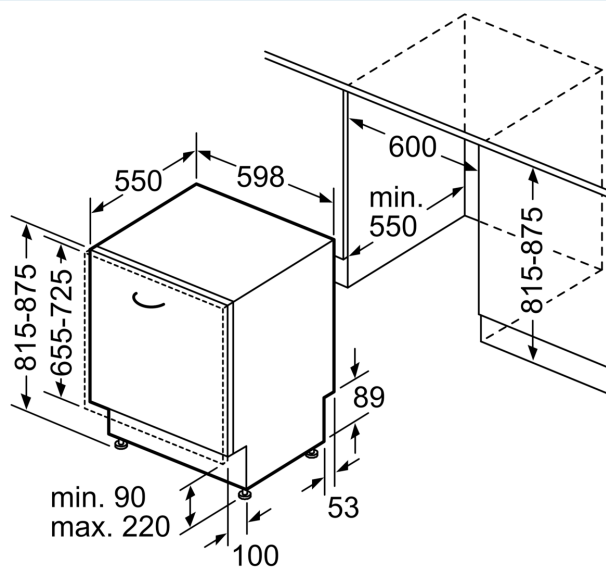

Energieklasse: A
Energieverbruik voor 100 cycli ecoprogramma's: 54 kWh
Max. aantal bestekken: 14
Waterverbruik Ecoprogramma: 9.5 l
Programmaduur: 4:55 h
Geluidsniveau: 44 dB(A) re 1pW
Geluidsniveauroep: B
Inbouw/vrijstaand: Inbouw
Hoogte van afneembaar bovenblad: 0 mm
Afmetingen van het toestel (hxbxd): 815 x 598 x 550 mm
Inbouwafmetingen: 815-875 x 600 x 550 mm
Diepte met 90° geopende deur: 1150 mm
In hoogte verstelbare pootjes: Ja - alle vanaf voorzijde
Maximaal instelbare hoogte: 60 mm
Verstelbare sokkel: Horizontaal en verticaal
Nettogewicht: 42.1 kg
Brutogewicht: 44.0 kg
Aansluitvermogen: 2400 W
Minimale smeltveiligheid: 10 A
Spanning: 220-240 V
Frequentie: 50; 60 Hz
Reparatie-index: 0.0
Lengte elektriciteits snoer: 175.0 cm
Type stekker: Schuko/Gardy-stekker met aarding
Lengte toevoerslang: 165 cm
Lengte afvoerslang: 190 cm
EAN-code: 4242003947852
Type installatie: Volledig geïntegreerd

Technische info en toebehoren

- Trechter om de vaatwasser te vullen met regenerierzout
- Dampbescherming voor werkblad inbegrepen
- Afmetingen (H x B x D): 81.5 x 59.8 x 55 cm
- Binnenafwerking: Inox

* De garantievoorzwaarden kunnen gevonden worden op onze website

**iQ500, Volledig integreerbare
vaatwasser, 60 cm
SN65YX00CE**

Afmeting in mm

⚡ stopcontact
() Waarde met verlengingsset

Afmeting in mm