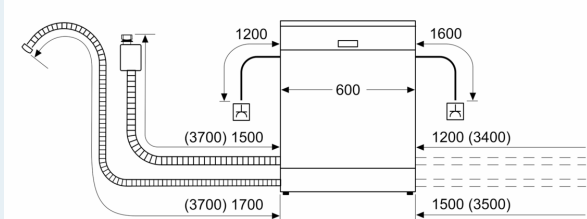

Energieklasse: A
Energieverbruik voor 100 cycli ecoprogramma's: 54 kWh
Max. aantal bestekken: 14
Waterverbruik Ecoprogramma: 9.5 l
Programmaduur: 4:55 h
Geluidsniveau: 44 dB(A) re 1pW
Geluidsniveauroep: B
Inbouw/vrijstaand: Inbouw
Hoogte van afneembaar bovenblad: 0 mm
Afmetingen van het toestel (hxbxd): 815 x 598 x 550 mm
Inbouwafmetingen: 815-875 x 600 x 550 mm
Diepte met 90° geopende deur: 1150 mm
In hoogte verstelbare pootjes: Ja - alle vanaf voorzijde
Maximaal instelbare hoogte: 60 mm
Verstelbare sokkel: Horizontaal en verticaal
Nettogewicht: 42.1 kg
Brutogewicht: 44.0 kg
Aansluitvermogen: 2400 W
Minimale smeltveiligheid: 10 A
Spanning: 220-240 V
Frequentie: 50; 60 Hz
Reparatie-index: 0.0
Lengte elektriciteits snoer: 175.0 cm
Type stekker: Schuko/Gardy-stekker met aarding
Lengte toevoerslang: 165 cm
Lengte afvoerslang: 190 cm
EAN-code: 4242003947852
Type installatie: Volledig geïntegreerd

Technische info en toebehoren

- Trechter om de vaatwasser te vullen met regenerierzout
- Dampbescherming voor werkblad inbegrepen
- Afmetingen (H x B x D): 81.5 x 59.8 x 55 cm
- Binnenafwerking: Inox

* De garantievoorzwaarden kunnen gevonden worden op onze website

¹ Schaal van energie efficiëntieklasse van A tot G

² Energieverbruik in kWu per 100 cycli (in Eco 50 °C programma)

³ Waterverbruik in liter per cyclus (in programma Eco 50 °C)

⁴ Duur van het programma Eco 50 °C

**iQ500, Volledig integreerbare
vaatwasser, 60 cm
SN65YX00CE**

Afmeting in mm

⚡ stopcontact
() Waarde met verlengingsset

Afmeting in mm