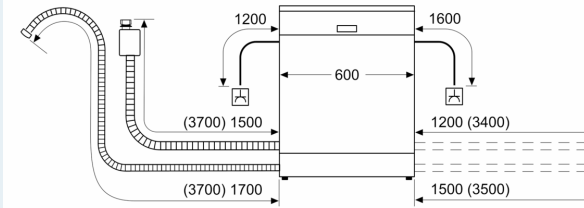

iQ500, Volledig integreerbare vaatwasser, 60 cm SN65T803CE

Maattekeningen

Afmeting in mm

△ stopcontact
○ Waarde met verlengingsset