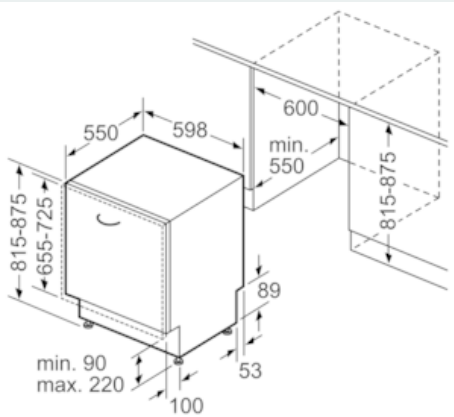

#### Technische gegevens

Waterverbruik (l) : 9,5  
 Uitvoering : Inbouw  
 Hoogte van afneembaar bovenblad (mm) : 0  
 Inbouwafmetingen : 815-875 x 600 x 550  
 Diepte met 90° geopende deur (mm) : 1150  
 In hoogte verstelbare pootjes : Ja - alleen voorzijde  
 Maximaal instelbare hoogte (mm) : 60  
 Verstelbare sokkel : Horizontaal en verticaal  
 Nettogewicht (kg) : 38,061  
 Brutogewicht (kg) : 40,0  
 Aansluitwaarde (W) : 2400  
 Minimale smeltveiligheid (A) : 10  
 Spanning (V) : 220-240  
 Frequentie (Hz) : 50; 60  
 Lengte elektriciteitsnoer (cm) : 175  
 Type stekker : Schuko-/Gardy. met aarding  
 Lengte toevoerslang (cm) : 165  
 Lengte afvoerslang (cm) : 190  
 EAN-code : 4242003635605  
 Aantal couverts : 13  
 Energie-efficiëntieklasse (2010/30/EG) : A++  
 Energieverbruik per jaar (kWh/annum) - NIEUW (2010/30/EG) : 262,00  
 Energieverbruik (kWh) : 0,92  
 Elektriciteitsverbruik in de sluimerstand (W) - NIEUW (2010/30/EG) : 0,10  
 Energieverbruik in de uitstand (W) - NIEUW (2010/30/EG) : 0,10  
 Waterverbruik per jaar (l/annum) - NIEUW (2010/30/EG) : 2660  
 Droogprestaties : A  
 Referentieprogramma : Eco  
 Totale programmaduur referentieprogramma (min) : 210  
 Geluidsniveau (dB (A) re 1pW) : 44  
 Type installatie : Volledig integreerbaar

#### Technische kenmerken

- Afmetingen (H x B x D): 81.5 x 59.8 x 55 cm

iQ500, volledig integreerbare vaatwasser, 60 cm  
SN65M039EU

Maattekeningen

Afmeting in mm

Afmeting in mm

( ) Werte mit Verlängerungssatz