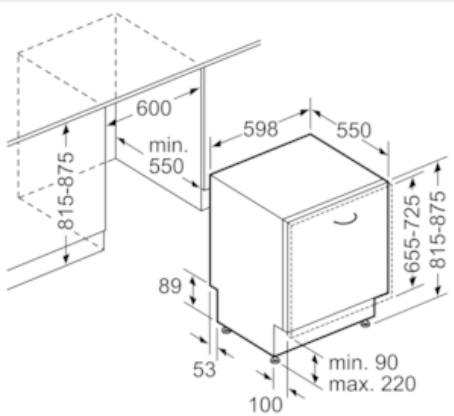

#### Technische gegevens

Waterverbruik (l) : 9,5  
 Uitvoering : Inbouw  
 Hoogte van afneembaar bovenblad (mm) : 0  
 Inbouwafmetingen : 815-875 x 600 x 550  
 Diepte met 90° geopende deur (mm) : 1150  
 In hoogte verstelbare pootjes : Ja - alleen voorzijde  
 Maximaal instelbare hoogte (mm) : 60  
 Verstelbare sokkel : Horizontaal en verticaal  
 Nettogewicht (kg) : 38,061  
 Brutogewicht (kg) : 40,0  
 Aansluitwaarde (W) : 2400  
 Minimale smeltveiligheid (A) : 10  
 Spanning (V) : 220-240  
 Frequentie (Hz) : 50; 60  
 Lengte elektriciteitsnoer (cm) : 175  
 Type stekker : Schuko-/Gardy. met aarding  
 Lengte toevoerslang (cm) : 165  
 Lengte afvoerslang (cm) : 190  
 EAN-code : 4242003635605  
 Aantal couverts : 13  
 Energie-efficiëntieklasse (2010/30/EG) : A++  
 Energieverbruik per jaar (kWh/annum) - NIEUW (2010/30/EG) : 262,00  
 Energieverbruik (kWh) : 0,92  
 Elektriciteitsverbruik in de sluimerstand (W) - NIEUW (2010/30/EG) : 0,10  
 Energieverbruik in de uitstand (W) - NIEUW (2010/30/EG) : 0,10  
 Waterverbruik per jaar (l/annum) - NIEUW (2010/30/EG) : 2660  
 Droogprestaties : A  
 Referentieprogramma : Eco  
 Totale programmaduur referentieprogramma (min) : 210  
 Geluidsniveau (dB (A) re 1pW) : 44  
 Type installatie : Volledig integreerbaar

#### Technische kenmerken

- Afmetingen (H x B x D): 81.5 x 59.8 x 55 cm

iQ500, volledig integreerbare vaatwasser, 60 cm  
SN65M039EU

Maattekeningen

Afmeting in mm

Afmeting in mm

( ) Werte mit Verlängerungssatz