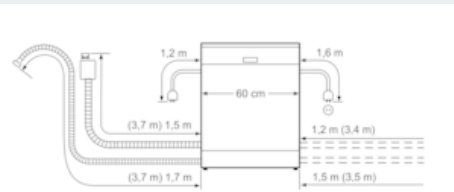

#### Technische gegevens

Waterverbruik (l) : 9,5  
 Uitvoering : Inbouw  
 Hoogte van afneembaar bovenblad (mm) : 0  
 Inbouwafmetingen : 815-875 x 600 x 550  
 Diepte met 90° geopende deur (mm) : 1150  
 In hoogte verstelbare pootjes : Ja - alleen voorzijde  
 Maximaal instelbare hoogte (mm) : 60  
 Verstelbare sokkel : Horizontaal en verticaal  
 Nettogewicht (kg) : 38,061  
 Brutogewicht (kg) : 40,0  
 Aansluitwaarde (W) : 2400  
 Minimale smeltveiligheid (A) : 10  
 Spanning (V) : 220-240  
 Frequentie (Hz) : 50; 60  
 Lengte elektriciteitsnoer (cm) : 175  
 Type stekker : Schuko-/Gardy. met aarding  
 Lengte toevoerslang (cm) : 165  
 Lengte afvoerslang (cm) : 190  
 EAN-code : 4242003635605  
 Aantal couverts : 13  
 Energie-efficiëntieklasse (2010/30/EG) : A++  
 Energieverbruik per jaar (kWh/annum) - NIEUW (2010/30/EG) : 262,00  
 Energieverbruik (kWh) : 0,92  
 Elektriciteitsverbruik in de sluimerstand (W) - NIEUW (2010/30/EG) : 0,10  
 Energieverbruik in de uitstand (W) - NIEUW (2010/30/EG) : 0,10  
 Waterverbruik per jaar (l/annum) - NIEUW (2010/30/EG) : 2660  
 Droogprestaties : A  
 Referentieprogramma : Eco  
 Totale programmaduur referentieprogramma (min) : 210  
 Geluidsniveau (dB (A) re 1pW) : 44  
 Type installatie : Volledig integreerbaar

#### Technische kenmerken

- Afmetingen (H x B x D): 81.5 x 59.8 x 55 cm

iQ500, volledig integreerbare vaatwasser, 60 cm  
SN65M039EU

Maattekeningen

Afmeting in mm

Afmeting in mm

( ) Werte mit Verlängerungssatz