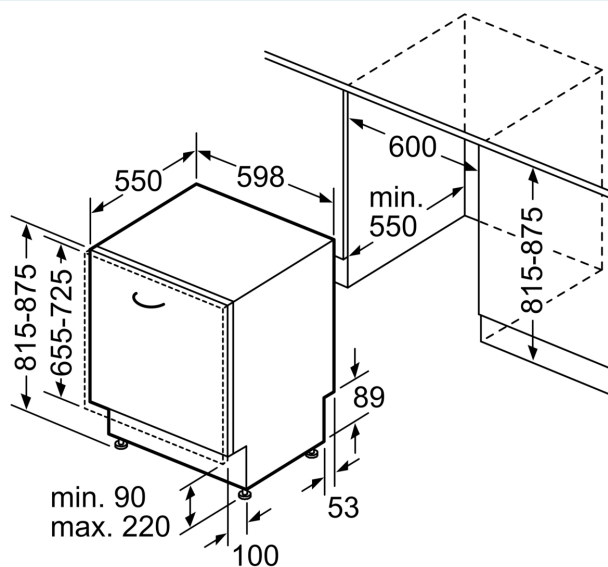

- Metalen flessenhouder (2x) inbegrepen
- Trechter om de vaatwasser te vullen met regenererzout
- Dampbescherming voor werkblad inbegrepen
- Afmetingen (H x B x D): 81.5 x 59.8 x 55 cm
- Binnenafwerking: Inox

⁴ Duur van het programma Eco 50 °C

**iQ500, Volledig integreerbare
vaatwasser, 60 cm
SN65EX20BE**

Maattekeningen

Afmeting in mm

⚡ stopcontact
() Waarde met verlengingsset

Afmeting in mm