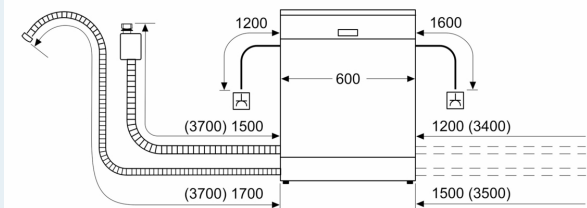

- Metalen flessenhouder (2x) inbegrepen
- Trechter om de vaatwasser te vullen met regenererzout
- Dampbescherming voor werkblad inbegrepen
- Afmetingen (H x B x D): 81.5 x 59.8 x 55 cm
- Binnenafwerking: Inox

⁴ Duur van het programma Eco 50 °C

**iQ500, Volledig integreerbare
vaatwasser, 60 cm
SN65EX20BE**

Maattekeningen

Afmeting in mm

⚡ stopcontact
() Waarde met verlengingsset

Afmeting in mm