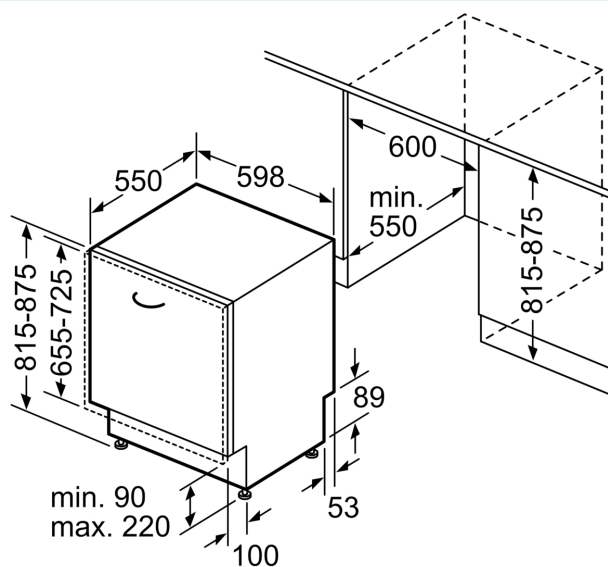

Technische info en toebehoren

- Trechter om de vaatwasser te vullen met regenererzout
- Dampbescherming voor werkblad inbegrepen
- Afmetingen (H x B x D): 81.5 x 59.8 x 55 cm
- Binnenafwerking: Inox

* De garantievoorwaarden kunnen gevonden worden op onze website

**iQ500, Volledig integreerbare
vaatwasser, 60 cm
SN65EX14BE**

Afmeting in mm

⏏ stopcontact
() Waarde met verlengingsset

Afmeting in mm