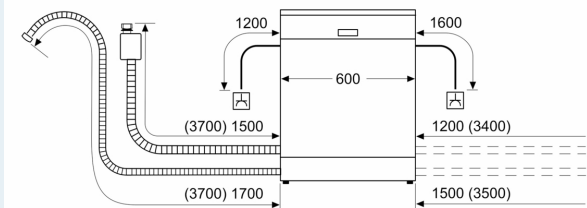

Technische info en toebehoren

- Trechter om de vaatwasser te vullen met regenererzout
- Dampbescherming voor werkblad inbegrepen
- Afmetingen (H x B x D): 81.5 x 59.8 x 55 cm
- Binnenafwerking: Inox

* De garantievoorwaarden kunnen gevonden worden op onze website

¹ Schaal van energie efficiëntieklasse van A tot G

² Energieverbruik in kWu per 100 cycli (in Eco 50 °C programma)

³ Waterverbruik in liter per cyclus (in programma Eco 50 °C)

⁴ Duur van het programma Eco 50 °C

**iQ500, Volledig integreerbare
vaatwasser, 60 cm
SN65EX14BE**

Afmeting in mm

⏏ stopcontact
() Waarde met verlengingsset

Afmeting in mm