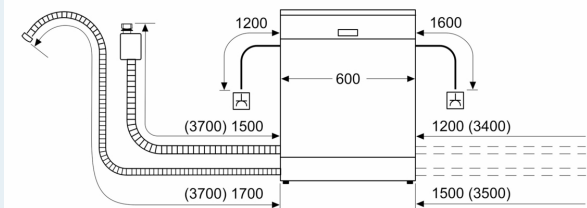

Kenmerken

Technische gegevens

Energie-efficiëntieklasse ¹ :	D
Energieverbruik voor 100 cycli ecoprogramma's ² :	85 kWh/100 cycli
Max. aantal bestekken:	14
Waterverbruik Ecoprogramma ³ :	9.0 l
Programmaduur ⁴ :	4:30 h
Geluidsniveau:	42 dB(A) re 1pW
Geluidsniveauroeël:	B
Inbouw/vrijstaand:	Inbouw
Hoogte van afneembaar bovenblad:	0 mm
Inbouwafmetingen:	815-875 x 600 x 550 mm
Diepte met 90° geopende deur:	1150 mm
In hoogte verstelbare pootjes:	Ja - alle vanaf voorzijde
Maximaal instelbare hoogte:	60 mm
Verstelbare sokkel:	Horizontaal en verticaal
Nettogewicht:	35.5 kg
Brutogewicht:	37.2 kg
Aansluitvermogen:	2400 W
Minimale smeltveiligheid:	10 A
Spanning:	220-240 V
Frequentie:	50; 60 Hz
Reparatie-index:	9.3
Lengte elektriciteitsnoer:	175 cm
Type stekker:	Schuko/Gardy-stekker met aarding
Lengte toevoerslang:	165 cm
Lengte afvoerslang:	190 cm
EAN-code:	4242003971611
Type installatie:	Volledig geïntegreerd

Technische info en toebehoren

- Inox decorset inbegrepen

- Trechter om de vaatwasser te vullen met regenererzout
- Dampbescherming voor werkblad inbegrepen
- Afmetingen (H x B x D): 81.5 x 59.8 x 55 cm
- Binnenafwerking: Inox

⁴ Duur van het programma Eco 50 °C

**iQ300, Volledig integreerbare
vaatwasser, 60 cm
SN63H801ME**

Maattekeningen

Afmeting in mm

△ stopcontact
 () Waarde met verlengingsset

Afmeting in mm