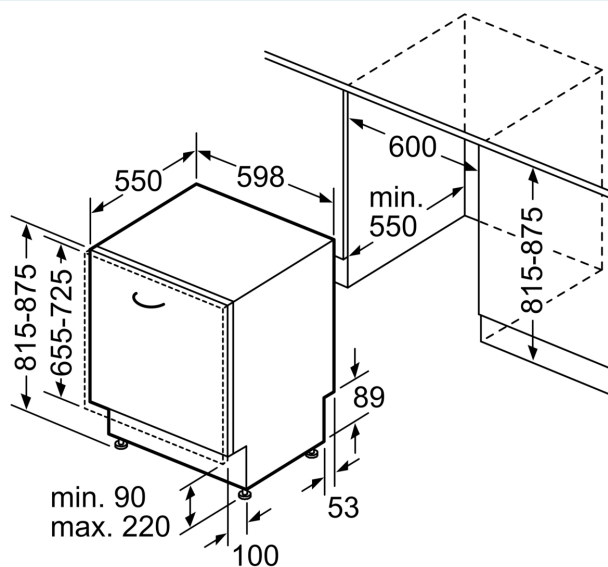

Kenmerken

Technische gegevens

Energie-efficiëntieklasse ¹ :	D
Energieverbruik voor 100 cycli ecoprogramma's ² :	85 kWh/100 cycli
Max. aantal bestekken:	14
Waterverbruik Ecoprogramma ³ :	9.0 l
Programmaduur ⁴ :	4:30 h
Geluidsniveau:	42 dB(A) re 1pW
Geluidsniveauroeël:	B
Inbouw/vrijstaand:	Inbouw
Hoogte van afneembaar bovenblad:	0 mm
Inbouwafmetingen:	815-875 x 600 x 550 mm
Diepte met 90° geopende deur:	1150 mm
In hoogte verstelbare pootjes:	Ja - alle vanaf voorzijde
Maximaal instelbare hoogte:	60 mm
Verstelbare sokkel:	Horizontaal en verticaal
Nettogewicht:	35.5 kg
Brutogewicht:	37.2 kg
Aansluitvermogen:	2400 W
Minimale smeltveiligheid:	10 A
Spanning:	220-240 V
Frequentie:	50; 60 Hz
Reparatie-index:	9.3
Lengte elektriciteitsnoer:	175 cm
Type stekker:	Schuko/Gardy-stekker met aarding
Lengte toevoerslang:	165 cm
Lengte afvoerslang:	190 cm
EAN-code:	4242003971611
Type installatie:	Volledig geïntegreerd

Technische info en toebehoren

- Inox decorset inbegrepen

- Trechter om de vaatwasser te vullen met regenererzout
- Dampbescherming voor werkblad inbegrepen
- Afmetingen (H x B x D): 81.5 x 59.8 x 55 cm
- Binnenafwerking: Inox

⁴ Duur van het programma Eco 50 °C

**iQ300, Volledig integreerbare
vaatwasser, 60 cm
SN63H801ME**

Maattekeningen

Afmeting in mm

△ stopcontact
 () Waarde met verlengingsset

Afmeting in mm