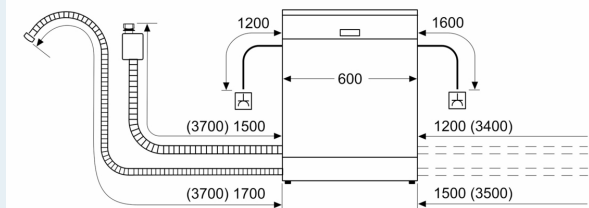

iQ300, Volledig integreerbare vaatwasser, 60 cm SN63EX03ME

Maattekeningen

Afmeting in mm

Afmeting in mm