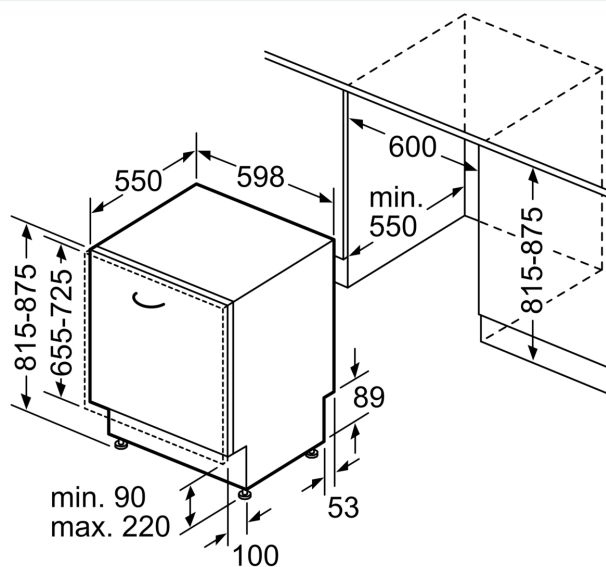

#### Technische info en toebehoren

- Trechter om de vaatwasser te vullen met regenerierzout
- Dampbescherming voor werkblad inbegrepen

- Afmetingen (H x B x D): 81.5 x 59.8 x 55 cm
- Binnenafwerking: Inox

### Maattekeningen

Afmeting in mm

Afmeting in mm