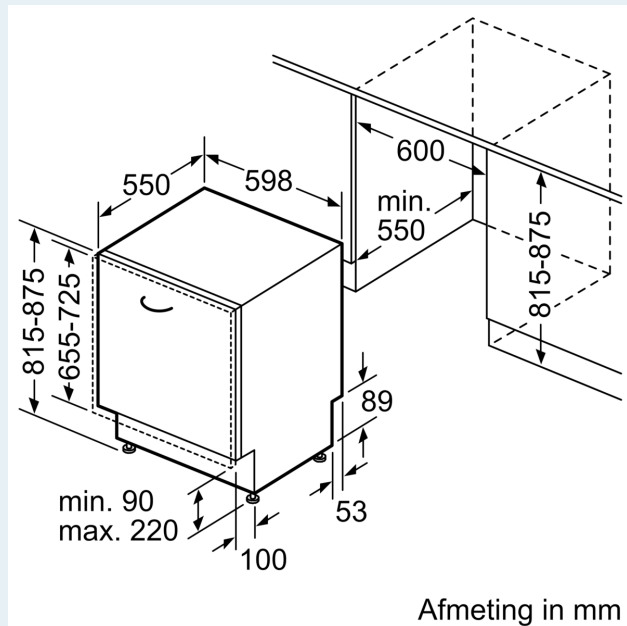

Kenmerken

Technische gegevens

Energieklasse:	B
Energieverbruik voor 100 cycli ecoprogramma's:	65 kWh
Maximale aantal plaatsinstellingen:	14
Het waterverbruik van de ecoprogramma's in liters per cyclus: 9.0 l	
Programmaduur:	3:35 h
Geluidsniveau:	42 dB(A) re 1 pW
Geluidsniveauroepee:	B
Inbouw/vrijstaand:	Inbouw
Hoogte van afneembaar bovenblad:	0 mm
Afmetingen van het toestel:	815 x 598 x 550 mm
Inbouwafmetingen:	815-875 x 600 x 550 mm
Diepte met 90° geopende deur:	1150 mm
In hoogte verstelbare pootjes:	Ja - alle vanaf voorzijde
Maximaal instelbare hoogte:	60 mm
Verstelbare sokkel:	Horizontaal en verticaal
Nettogewicht:	35.6 kg
Brutogewicht:	37.5 kg
Aansluitvermogen:	2400 W
Minimale smeltveiligheid:	10 A
Spanning:	220-240 V
Frequentie:	50; 60 Hz
Reparatie-index:	9.2
Lengte elektriciteitsnoer:	175.0 cm
Type stekker:	Schuko/Gardy-stekker met aarding
Lengte toevoerslang:	165 cm
Lengte afvoerslang:	190 cm
EAN-code:	4242003941898
Type installatie:	Volledig geïntegreerd

Technische info en toebehoren

- Trechter om de vaatwasser te vullen met regenererzout
- Dampbescherming voor werkblad inbegrepen
- Afmetingen (H x B x D): 81.5 x 59.8 x 55 cm
- Binnenafwerking: Inox

* De garantievoorzwaarden kunnen gevonden worden op onze website

**iQ300, Volledig integreerbare
vaatwasser, 60 cm
SN63EX02CE**

Maattekeningen

Afmeting in mm

⏏ stopcontact
() Waarde met verlengingsset

Afmeting in mm