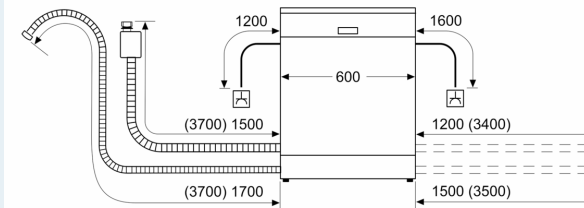

Kenmerken

Technische gegevens

Energieklasse:	B
Energieverbruik voor 100 cycli ecoprogramma's:	65 kWh
Maximale aantal plaatsinstellingen:	14
Het waterverbruik van de ecoprogramma's in liters per cyclus: 9.0 l	
Programmaduur:	3:35 h
Geluidsniveau:	42 dB(A) re 1 pW
Geluidsniveauroepee:	B
Inbouw/vrijstaand:	Inbouw
Hoogte van afneembaar bovenblad:	0 mm
Afmetingen van het toestel:	815 x 598 x 550 mm
Inbouwafmetingen:	815-875 x 600 x 550 mm
Diepte met 90° geopende deur:	1150 mm
In hoogte verstelbare pootjes:	Ja - alle vanaf voorzijde
Maximaal instelbare hoogte:	60 mm
Verstelbare sokkel:	Horizontaal en verticaal
Nettogewicht:	35.6 kg
Brutogewicht:	37.5 kg
Aansluitvermogen:	2400 W
Minimale smeltveiligheid:	10 A
Spanning:	220-240 V
Frequentie:	50; 60 Hz
Reparatie-index:	9.2
Lengte elektriciteitsnoer:	175.0 cm
Type stekker:	Schuko/Gardy-stekker met aarding
Lengte toevoerslang:	165 cm
Lengte afvoerslang:	190 cm
EAN-code:	4242003941898
Type installatie:	Volledig geïntegreerd

Technische info en toebehoren

- Trechter om de vaatwasser te vullen met regenererzout
- Dampbescherming voor werkblad inbegrepen
- Afmetingen (H x B x D): 81.5 x 59.8 x 55 cm
- Binnenafwerking: Inox

* De garantievoorzwaarden kunnen gevonden worden op onze website

¹ Schaal van energie efficiëntieklasse van A tot G

² Energieverbruik in kWu per 100 cycli (in Eco 50 °C programma)

³ Waterverbruik in liter per cyclus (in programma Eco 50 °C)

⁴ Duur van het programma Eco 50 °C

**iQ300, Volledig integreerbare
vaatwasser, 60 cm
SN63EX02CE**

Maattekeningen

Afmeting in mm

⏏ stopcontact
() Waarde met verlengingsset

Afmeting in mm