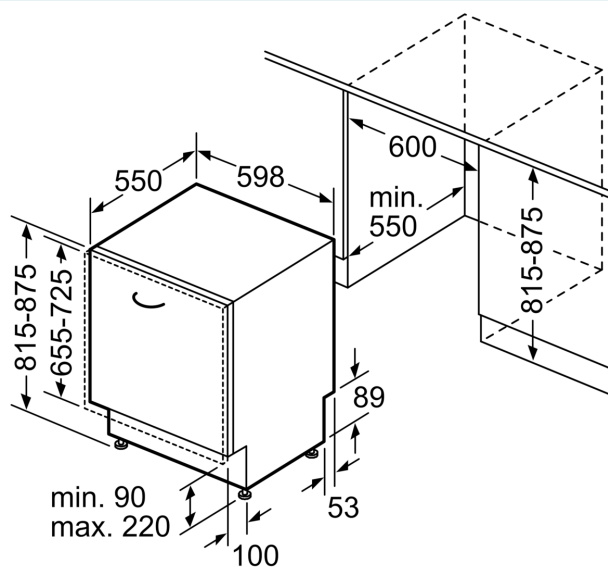

Kenmerken

Technische gegevens

Energieklasse:	C
Energieverbruik voor 100 cycli ecoprogramma's:	74 kWh
Maximale aantal plaatsinstellingen:	13
Het waterverbruik van de ecoprogramma's in liters per cyclus:	9.0 l
Programmaduur:	3:20 h
Geluidsniveau:	42 dB(A) re 1 pW
Geluidsniveauroeël:	B
Inbouw/vrijstaand:	Inbouw
Hoogte van afneembaar bovenblad:	0 mm
Afmetingen van het toestel:	815 x 598 x 550 mm
Inbouwafmetingen:	815-875 x 600 x 550 mm
Diepte met 90° geopende deur:	1150 mm
In hoogte verstelbare pootjes:	Ja - alle vanaf voorzijde
Maximaal instelbare hoogte:	60 mm
Verstelbare sokkel:	Horizontaal en verticaal
Nettogewicht:	35.6 kg
Brutogewicht:	37.5 kg
Aansluitvermogen:	2400 W
Minimale smeltveiligheid:	10 A
Spanning:	220-240 V
Frequentie:	50; 60 Hz
Reparatie-index:	9.2
Lengte elektriciteitsnoer:	175.0 cm
Type stekker:	Schuko/Gardy-stekker met aarding
Lengte toevoerslang:	165 cm
Lengte afvoerslang:	190 cm
EAN-code:	4242003942154
Type installatie:	Volledig geïntegreerd

- Glazenhouder in de onderste korf
- Anti-slip strip voor wijnglazen in bovenste korf

Technische info en toebehoren

- Inox Decorset inbegrepen
- Trechter om de vaatwasser te vullen met regenererzout
- Dampbescherming voor werkblad inbegrepen
- Afmetingen (H x B x D): 81.5 x 59.8 x 55 cm
- Binnenafwerking: Inox

⁴ Duur van het programma Eco 50 °C

**iQ300, Volledig integreerbare
vaatwasser, 60 cm
SN63E803BE**

Maattekeningen

Afmeting in mm

△ stopcontact
○ Waarde met verlengingsset

Afmeting in mm