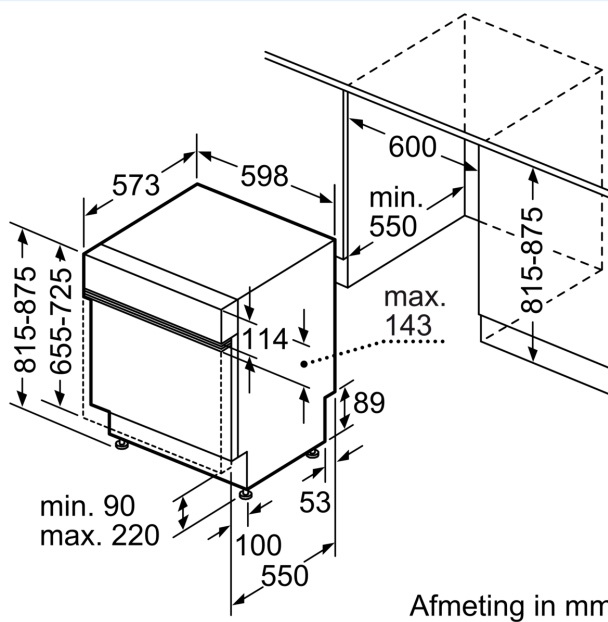

Kenmerken

Technische gegevens

Energieklasse:	B
Energieverbruik voor 100 cycli ecoprogramma's:	65 kWh
Maximale aantal plaatsinstellingen:	14
Het waterverbruik van de ecoprogramma's in liters per cyclus:	9.0 l
Programmaduur:	3:35 h
Geluidsniveau:	42 dB(A) re 1 pW
Geluidsniveauroepname:	B
Inbouw/vrijstaand:	Inbouw
Hoogte van afneembaar bovenblad:	0 mm
Afmetingen van het toestel:	815 x 598 x 573 mm
Inbouwafmetingen:	815-875 x 600 x 550 mm
Diepte met 90° geopende deur:	1150 mm
In hoogte verstelbare pootjes:	Ja - alle vanaf voorzijde
Maximaal instelbare hoogte:	60 mm
Verstelbare sokkel:	Horizontaal en verticaal
Nettogewicht:	37.1 kg
Brutogewicht:	39.0 kg
Aansluitvermogen:	2400 W
Minimale smeltveiligheid:	10 A
Spanning:	220-240 V
Frequentie:	50; 60 Hz
Reparatie-index:	9.2
Lengte elektriciteits snoer:	175.0 cm
Type stekker:	Schuko/Gardy-stekker met aarding
Lengte toevoerslang:	165 cm
Lengte afvoerslang:	190 cm
EAN-code:	4242003948095
Type installatie:	Half geïntegreerd

- Glazenhouder in de onderste korf
- Anti-slip strip voor wijnglazen in bovenste korf

Technische info en toebehoren

- Trechter om de vaatwasser te vullen met regenererzout
- Dampbescherming voor werkblad inbegrepen
- Afmetingen (H x B x D): 81.5 x 59.8 x 57.3 cm
- Binnenafwerking: Inox

⁴ Duur van het programma Eco 50 °C

iQ500, Integreerbare vaatwasser, 60 cm, Inox SN55ES11CE

Maattekeningen

Afmeting in mm

⏏ stopcontact
() Waarde met verlengingsset

Afmeting in mm