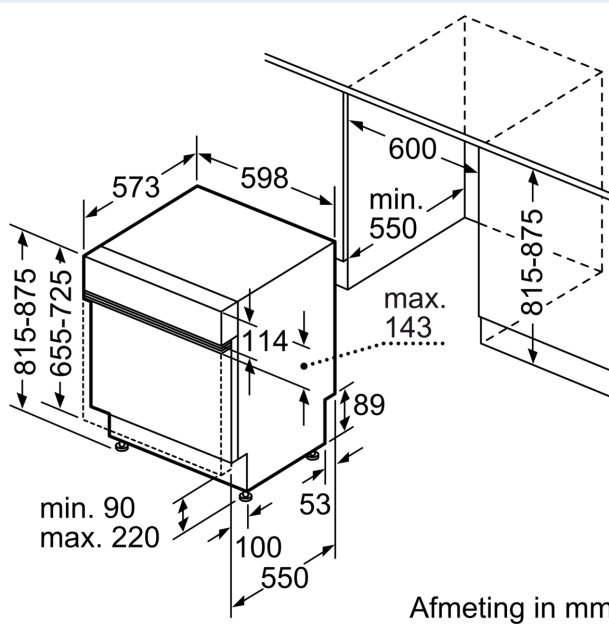

Kenmerken

Technische gegevens

Energieklasse:	E
Energieverbruik voor 100 cycli ecoprogramma's:	94 kWh
Maximale aantal plaatsinstellingen:	13
Het waterverbruik van de ecoprogramma's in liters per cyclus: 7.5 l	
Programmaduur:	4:10 h
Geluidsniveau:	46 dB(A) re 1 pW
Geluidsniveauroe klasse:	C
Inbouw/vrijstaand:	Inbouw
Hoogte van afneembaar bovenblad:	0 mm
Afmetingen van het toestel:	815 x 598 x 573 mm
Inbouwafmetingen:	815-875 x 600 x 550 mm
Diepte met 90° geopende deur:	1150 mm
In hoogte verstelbare pootjes:	Ja - alle vanaf voorzijde
Maximaal instelbare hoogte:	60 mm
Verstelbare sokkel:	Horizontaal en verticaal
Nettogewicht:	36.3 kg
Brutogewicht:	38.4 kg
Aansluitvermogen:	2400 W
Minimale smeltveiligheid:	10 A
Spanning:	220-240 V
Frequentie:	50; 60 Hz
Lengte elektriciteitsnoer:	175.0 cm
Type stekker:	Schuko/Gardy-stekker met aarding
Lengte toevoerslang:	165 cm
Lengte afvoerslang:	190 cm
EAN-code:	4242003868546
Type installatie:	Half geïntegreerd

Technische info en toebehoren

- Afmetingen (H x B x D): 81.5 x 59.8 x 57.3 cm
- Home Connect via WLAN
- Bedieningspaneel met tekstbedrukking (engels)
- Dampbescherming voor werkblad inbegrepen
- Programmaduur⁴: 4:10 (h:min)
- Geluidsefficiëntieklasse: C

⁴ Duur van het programma Eco 50 °C

iQ300, Integreerbare vaatwasser, 60 cm, Inox SN53HS46VE

Maattekeningen

Afmeting in mm

⚡ stopcontact
() Waarde met verlengingsset

Afmeting in mm