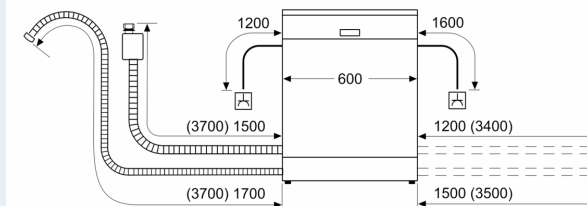

Kenmerken

Technische gegevens

Energieklasse:	E
Energieverbruik voor 100 cycli ecoprogramma's:	94 kWh
Maximale aantal plaatsinstellingen:	13
Het waterverbruik van de ecoprogramma's in liters per cyclus: 7.5 l	
Programmaduur:	4:10 h
Geluidsniveau:	46 dB(A) re 1 pW
Geluidsniveauroe klasse:	C
Inbouw/vrijstaand:	Inbouw
Hoogte van afneembaar bovenblad:	0 mm
Afmetingen van het toestel:	815 x 598 x 573 mm
Inbouwafmetingen:	815-875 x 600 x 550 mm
Diepte met 90° geopende deur:	1150 mm
In hoogte verstelbare pootjes:	Ja - alle vanaf voorzijde
Maximaal instelbare hoogte:	60 mm
Verstelbare sokkel:	Horizontaal en verticaal
Nettogewicht:	36.3 kg
Brutogewicht:	38.4 kg
Aansluitvermogen:	2400 W
Minimale smeltveiligheid:	10 A
Spanning:	220-240 V
Frequentie:	50; 60 Hz
Lengte elektriciteitsnoer:	175.0 cm
Type stekker:	Schuko/Gardy-stekker met aarding
Lengte toevoerslang:	165 cm
Lengte afvoerslang:	190 cm
EAN-code:	4242003868546
Type installatie:	Half geïntegreerd

Technische info en toebehoren

- Afmetingen (H x B x D): 81.5 x 59.8 x 57.3 cm
- Home Connect via WLAN
- Bedieningspaneel met tekstbedrukking (engels)
- Dampbescherming voor werkblad inbegrepen
- Programmaduur⁴: 4:10 (h:min)
- Geluidsefficiëntieklasse: C

⁴ Duur van het programma Eco 50 °C

iQ300, Integreerbare vaatwasser, 60 cm, Inox SN53HS46VE

Maattekeningen

Afmeting in mm

⚡ stopcontact
() Waarde met verlengingsset

Afmeting in mm