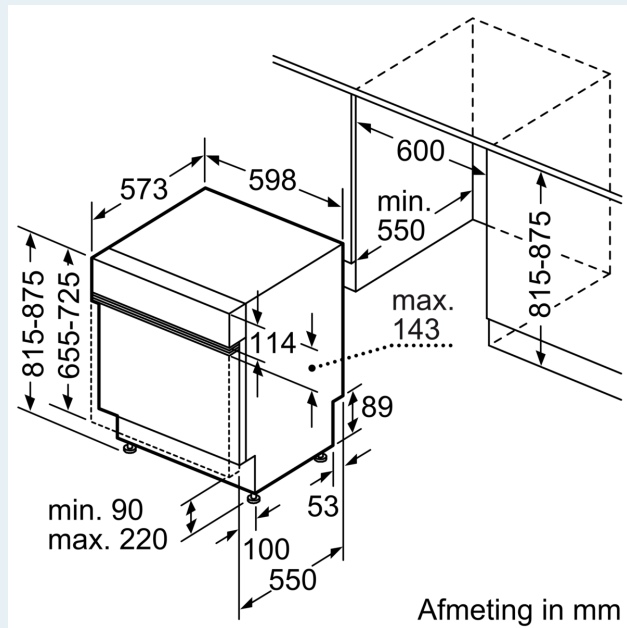

Kenmerken

Technische gegevens

Energieklasse:C
 Energieverbruik voor 100 cycli ecoprogramma's: 75 kWh
 Maximale aantal plaatsinstellingen: 14
 Het waterverbruik van de ecoprogramma's in liters per cyclus: 9.0 l
 Programmaduur:3:35 h
 Geluidsniveau: 44 dB(A) re 1 pW
 Geluidsniveauroe klasse:B
 Inbouw/vrijstaand: Inbouw
 Hoogte van afneembaar bovenblad:0 mm
 Afmetingen van het toestel: 815 x 598 x 573 mm
 Inbouwafmetingen: 815-875 x 600 x 550 mm
 Diepte met 90° geopende deur: 1150 mm
 In hoogte verstelbare pootjes: Ja - alle vanaf voorzijde
 Maximaal instelbare hoogte: 60 mm
 Verstelbare sokkel: Horizontaal en verticaal
 Nettogewicht: 35.5 kg
 Bruto gewicht: 37.6 kg
 Aansluitvermogen:2400 W
 Minimale smeltveiligheid: 10 A
 Spanning:220-240 V
 Frequentie: 50; 60 Hz
 Reparatie-index:9.0
 Lengte elektriciteitsnoer: 175.0 cm
 Type stekker: Schuko/Gardy-stekker met aarding
 Lengte toevoerslang: 165 cm
 Lengte afvoerslang: 190 cm
 EAN-code: 4242003948101
 Type installatie:Half geïntegreerd

Technische info en toebehoren

- Dampbescherming voor werkblad inbegrepen
- Afmetingen (H x B x D): 81.5 x 59.8 x 57.3 cm
- Polinox kuip

* De garantievooraarden kunnen gevonden worden op onze website

¹ Schaal van energie efficiëntieklasse van A tot G

Maattekeningen

Afmeting in mm

⏏ stopcontact
() Waarde met verlengingsset

Afmeting in mm