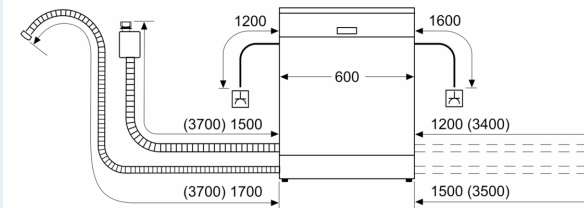

**iQ300, Integreerbare vaatwasser,
60 cm, Inox
SN53ES27VE**

Maattekeningen

Afmeting in mm

⏏ stopcontact
( ) Waarde met verlengingsset