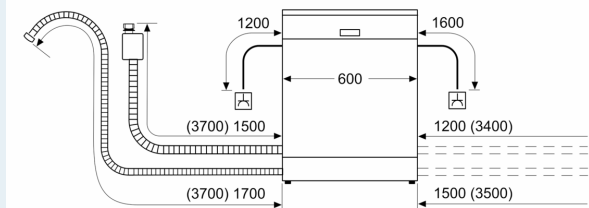

Kenmerken

Technische gegevens

Energieklasse:	C
Energieverbruik voor 100 cycli ecoprogramma's:	74 kWh
Maximale aantal plaatsinstellingen:	13
Het waterverbruik van de ecoprogramma's in liters per cyclus:	9.0 l
Programmaduur:	3:20 h
Geluidsniveau:	40 dB(A) re 1 pW
Geluidsniveauroe:	B
Uitvoering:	Inbouw
Hoogte van afneembaar bovenblad:	0 mm
Afmetingen van het toestel:	815 x 598 x 573 mm
Inbouwafmetingen:	815-875 x 600 x 550 mm
Diepte met 90° geopende deur:	1150 mm
In hoogte verstelbare pootjes:	Ja - alle vanaf voorzijde
Maximaal instelbare hoogte:	60 mm
Verstelbare sokkel:	Horizontaal en verticaal
Nettogewicht:	41.2 kg
Brutogewicht:	43.0 kg
Aansluitvermogen:	2400 W
Minimale smeltveiligheid:	10 A
Spanning:	220-240 V
Frequentie:	50; 60 Hz
Reparatie-index:	9.2
Lengte elektriciteitsnoer:	175.0 cm
Type stekker:	Schuko/Gardy-stekker met aarding
Lengte toevoerslang:	165 cm
Lengte afvoerslang:	190 cm
EAN-code:	4242003947234
Type installatie:	Half geïntegreerd

Technische info en toebehoren

- Trechter om de vaatwasser te vullen met regenererzout
- Dampbescherming voor werkblad inbegrepen

- Afmetingen (H x B x D): 81.5 x 59.8 x 57.3 cm
- Binnenafwerking: Inox

* De garantievoorwaarden kunnen gevonden worden op onze website

¹ Schaal van energie efficiëntieklasse van A tot G

² Energieverbruik in kWu per 100 cycli (in Eco 50 °C programma)

³ Waterverbruik in liter per cyclus (in programma Eco 50 °C)

⁴ Duur van het programma Eco 50 °C

iQ300, Integreerbare vaatwasser, 60 cm, Inox SN53ES20BE

Maattekeningen

Afmeting in mm

⏏ stopcontact
() Waarde met verlengingsset