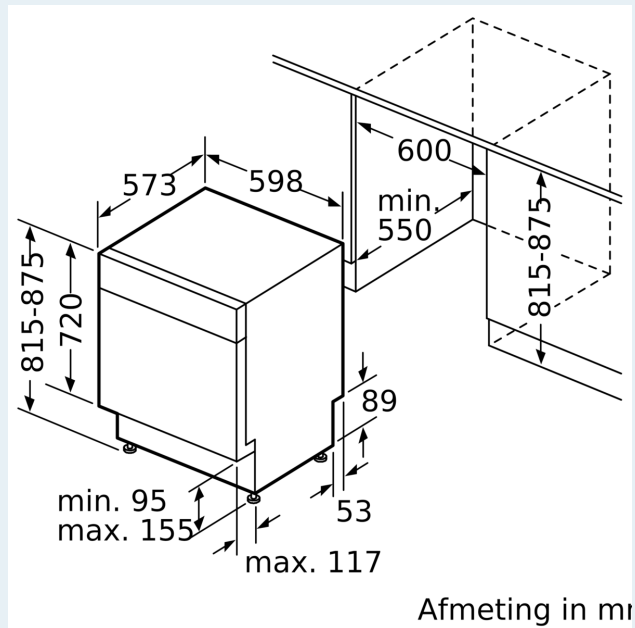

#### Technische info en toebehoren

- Plint inbegrepen
- Dampbescherming voor werkblad inbegrepen
- Afmetingen (H x B x D): 81.5 x 59.8 x 57.3 cm
- Polinox kuip

\* De garantievoorwaarden kunnen gevonden worden op onze website

<sup>4</sup> Duur van het programma Eco 50 °C

iQ300, Onderbouw vaatwasser,  
60 cm, Inox  
SN43ES27VE

Maattekeningen

Afmeting in mm

⏏ stopcontact  
( ) Waarde met verlengingsset

Afmeting in mm