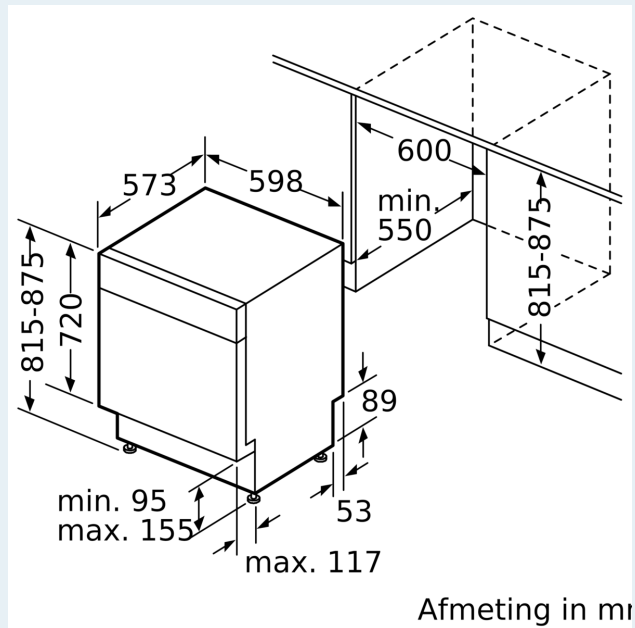

Kenmerken

Technische gegevens

Energieklasse:C
 Energieverbruik voor 100 cycli ecoprogramma's: 74 kWh
 Maximale aantal plaatsinstellingen: 13
 Het waterverbruik van de ecoprogramma's in liters per cyclus: 9.0 l
 Programmaduur:3:20 h
 Geluidsniveau: 40 dB(A) re 1 pW
 Geluidsniveauroe:B
 Inbouw/vrijstaand: Inbouw
 Hoogte van afneembaar bovenblad:0 mm
 Afmetingen van het toestel: 815 x 598 x 573 mm
 Inbouwafmetingen: 815-875 x 600 x 550 mm
 Diepte met 90° geopende deur: 1150 mm
 In hoogte verstelbare pootjes: Ja - alle vanaf voorzijde
 Maximaal instelbare hoogte: 60 mm
 Verstelbare sokkel: Horizontaal en verticaal
 Nettogewicht: 43.1 kg
 Bruto gewicht: 45.0 kg
 Aansluitvermogen:2400 W
 Minimale smeltveiligheid: 10 A
 Spanning:220-240 V
 Frequentie: 50; 60 Hz
 Reparatie-index:9.2
 Lengte elektriciteitsnoer: 175.0 cm
 Type stekker: Schuko/Gardy-stekker met aarding
 Lengte toevoerslang: 165 cm
 Lengte afvoerslang: 190 cm
 EAN-code: 4242003947227
 Type installatie:Onderbouwbaar

Technische info en toebehoren

- Plint inbegrepen
- Trechter om de vaatwasser te vullen met regenererzout
- Dampbescherming voor werkblad inbegrepen
- Afmetingen (H x B x D): 81.5 x 59.8 x 57.3 cm
- Binnenafwerking: Inox

⁴ Duur van het programma Eco 50 °C

iQ300, Onderbouw vaatwasser,
60 cm, Inox
SN43ES20BE

Maattekeningen

Afmeting in mm

⚡ stopcontact
() Waarde met verlengingsset

Afmeting in mm