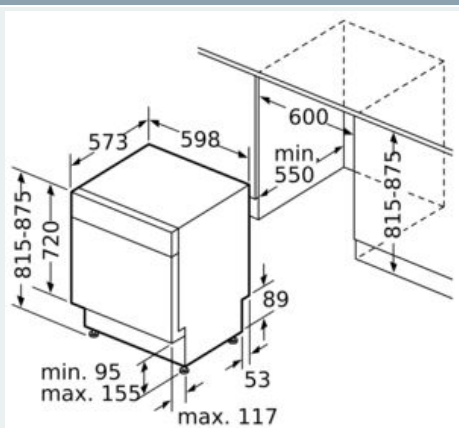

#### Technische gegevens

Energieklasse: E  
 Energieverbruik voor 100 cycli ecoprogramma's: 92 kWh  
 Maximale aantal plaatsinstellingen: 12  
 Het waterverbruik van de ecoprogramma's in liters per cyclus: 9,5 l  
 Programmaduur: 3:30 h  
 Akoestische geluidsemisseries: 46 dB(A) re 1 pW  
 Akoestische geluidsemisseriesklasse: C  
 Uitvoering: Inbouw  
 Hoogte van afneembaar bovenblad: 0 mm  
 Afmetingen van het toestel: 815 x 598 x 573 mm  
 Inbouwafmetingen: 815-875 x 600 x 550 mm  
 Keurmerken: CE, VDE  
 Diepte met 90° geopende deur: 1150 mm  
 In hoogte verstelbare pootjes: Ja - alle vanaf voorzijde  
 Maximaal instelbare hoogte: 60 mm  
 Verstelbare sokkel: Horizontaal en verticaal  
 Nettogewicht: 38,5 kg  
 Brutogewicht: 41,0 kg  
 Aansluitwaarde: 2400 W  
 Minimale smeltveiligheid: 10 A  
 Spanning: 220-240 V  
 Frequentie: 50; 60 Hz  
 Lengte elektriciteits snoer: 175 cm  
 Type stekker: Schuko-/Gardy. met aarding  
 Lengte toevoerslang: 165 cm  
 Lengte afvoerslang: 190 cm  
 EAN-code: 4242003773000  
 Type installatie: Onderbouw

**iQ300, onderbouw vaatwasser, 60 cm,  
Inox  
SN436S01GE**

Maattekeningen

Afmeting in mm