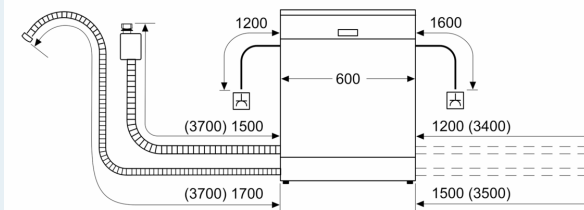

Kenmerken

Technische gegevens

Energieklasse:B
 Energieverbruik voor 100 cycli ecoprogramma's: 65 kWh
 Maximale aantal plaatsinstellingen: 14
 Het waterverbruik van de ecoprogramma's in liters per cyclus: 9.0 l
 Programmaduur:3:35 h
 Geluidsniveau:42 dB(A) re 1 pW
 Geluidsniveauroep:B
 Inbouw/vrijstaand:Vrijstaand
 Hoogte van afneembaar bovenblad:30 mm
 Afmetingen van het toestel:845 x 600 x 600 mm
 Diepte met 90° geopende deur: 1155 mm
 In hoogte verstelbare pootjes:Ja - alle
 Maximaal instelbare hoogte: 20 mm
 Verstelbare sokkel:Nee
 Nettogewicht: 53.7 kg
 Bruto gewicht: 55.0 kg
 Aansluitvermogen:2400 W
 Minimale smeltveiligheid: 10 A
 Spanning: 220-240 V
 Frequentie: 50; 60 Hz
 Reparatie-index:9.1
 Lengte elektriciteits snoer: 175.0 cm
 Type stekker: Schuko/Gardy-stekker met aarding
 Lengte toevoerslang: 165 cm
 Lengte afvoerslang: 190 cm
 EAN-code: 4242003946596
 Type installatie: Vrijstaand met onderbouw mogelijkheid

- Kopjeshouders in onderste korf (2x)
- Glazenhouder in de onderste korf
- Anti-slip strip voor wijnglazen in bovenste korf

Technische info en toebehoren

- Trechter om de vaatwasser te vullen met regenererzout
- Afmetingen (H x B x D): 84.5 x 60 x 60 cm
- Binnenafwerking: Inox

⁴ Duur van het programma Eco 50 °C

iQ500, Vrijstaande vaatwasser, 60 cm, roestvrij staal kleurig gelakt SN25E111CE

Maattekeningen

Afmeting in mm

⏏ stopcontact
() Waarde met verlengingsset