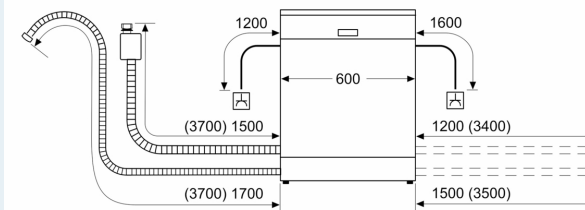

iQ300, Vrijstaande vaatwasser, 60 cm, wit SN23HW05ME

Maattekeningen

Afmeting in mm

⏏ stopcontact
( ) Waarde met verlengingsset