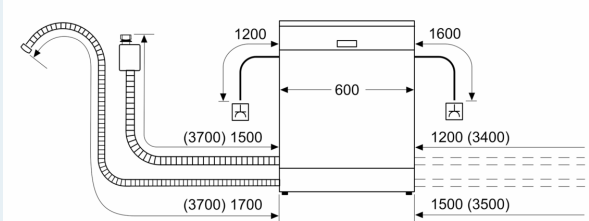

Energieklasse: D
 Energieverbruik voor 100 cycli ecoprogramma's: 84 kWh
 Maximale aantal plaatsinstellingen: 13
 Het waterverbruik van de ecoprogramma's in liters per cyclus: 9.0 l
 Programmaduur: 4:30 h
 Geluidsniveau: 42 dB(A) re 1 pW
 Geluidsniveauroe: B
 Uitvoering: Vrijstaand
 Hoogte van afneembaar bovenblad: 30 mm
 Afmetingen van het toestel: 845 x 600 x 600 mm
 Diepte met 90° geopende deur: 1155 mm
 In hoogte verstelbare pootjes: Ja - alle
 Maximaal instelbare hoogte: 20 mm
 Verstelbare sokkel: Nee
 Nettogewicht: 46.9 kg
 Brutoweight: 48.4 kg
 Aansluitvermogen: 2400 W
 Minimale smeltveiligheid: 10 A
 Spanning: 220-240 V
 Frequentie: 50; 60 Hz
 Lengte elektriciteitsnoer: 175.0 cm
 Type stekker: Schuko/Gardy-stekker met aarding
 Lengte toevoerslang: 165 cm
 Lengte afvoerslang: 190 cm
 EAN-code: 4242003936665
 Type installatie: Vrijstaand met onderbouw mogelijkheid

Technische info en toebehoren

- Trechter om de vaatwasser te vullen met regenererzout
- Afmetingen (H x B x D): 84.5 x 60 x 60 cm
- Binnenafwerking: Inox

* De garantievoorzwaarden kunnen gevonden worden op onze website

¹ Schaal van energie efficiëntieklasse van A tot G

² Energieverbruik in kWu per 100 cycli (in Eco 50 °C programma)

³ Waterverbruik in liter per cyclus (in programma Eco 50 °C)

⁴ Duur van het programma Eco 50 °C

iQ300, Vrijstaande vaatwasser, 60
cm, wit
SN23HW03KE

Afmeting in mm

⏏ stopcontact
() Waarde met verlengingsset