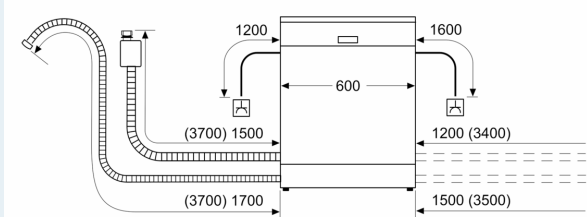

Energieklasse: D
 Energieverbruik voor 100 cycli ecoprogramma's: 84 kWh
 Maximale aantal plaatsinstellingen: 13
 Het waterverbruik van de ecoprogramma's in liters per cyclus: 9.0 l
 Programmaduur:4:30 h
 Geluidsniveau:42 dB(A) re 1 pW
 Geluidsniveaукlasse:B
 Uitvoering: Vrijstaand
 Hoogte van afneembaar bovenblad:30 mm
 Afmetingen van het toestel: 845 x 600 x 600 mm
 Diepte met 90° geopende deur: 1155 mm
 In hoogte verstelbare pootjes:Ja - alle
 Maximaal instelbare hoogte: 20 mm
 Verstelbare sokkel:Nee
 Nettogewicht: 47.5 kg
 Brutoweight: 49.0 kg
 Aansluitvermogen:2400 W
 Minimale smeltveiligheid: 10 A
 Spanning: 220-240 V
 Frequentie: 50; 60 Hz
 Lengte elektriciteitsnoer: 175.0 cm
 Type stekker: Schuko/Gardy-stekker met aarding
 Lengte toevoerslang: 165 cm
 Lengte afvoerslang: 190 cm
 EAN-code: 4242003936450
 Type installatie: Vrijstaand met onderbouw mogelijkheid

Technische info en toebehoren

- Trechter om de vaatwasser te vullen met regenerierzout
- Afmetingen (H x B x D): 84.5 x 60 x 60 cm
- Binnenafwerking: Inox

* De garantievoorwaarden kunnen gevonden worden op onze website

¹ Schaal van energie efficiëntieklasse van A tot G

² Energieverbruik in kWu per 100 cycli (in Eco 50 °C programma)

³ Waterverbruik in liter per cyclus (in programma Eco 50 °C)

⁴ Duur van het programma Eco 50 °C

**iQ300, Vrijstaande vaatwasser, 60
cm, wit
SN23HW02KE**

Afmeting in mm

⏏ stopcontact
() Waarde met verlengingsset