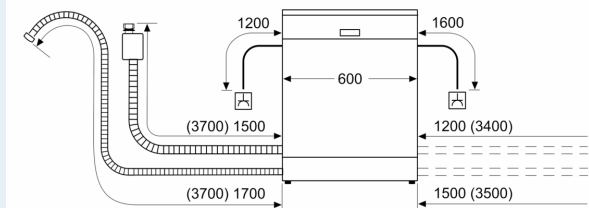

iQ300, Vrijstaande vaatwasser, 60 cm, roestvrij staal kleurig gelakt SN23HI42VE

Afmeting in mm

⏏ stopcontact
( ) Waarde met verlengingsset