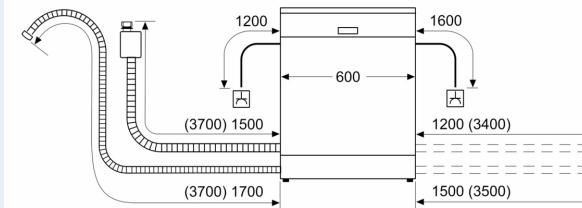

iQ300, Vrijstaande vaatwasser, 60 cm, Geborsteld staal AntiFingerprint SN23HI05ME

Maattekeningen

Afmeting in mm

⚡ stopcontact
( ) Waarde met verlengingsset