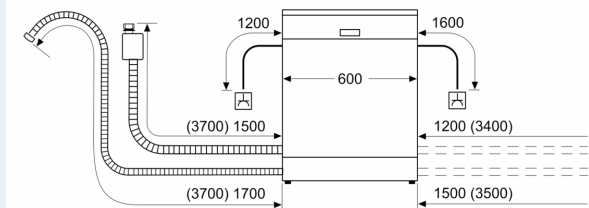

iQ300, vrijstaande vaatwasser, 60 cm, roestvrij staal kleurig gelakt SN23HI02LE

Maattekeningen

Afmeting in mm

⏏ stopcontact
( ) Waarde met verlengingsset