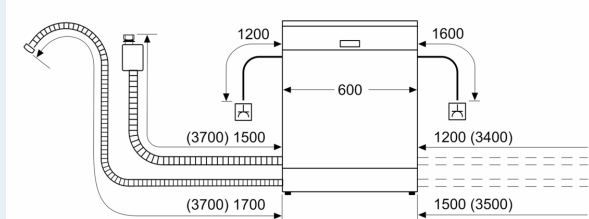

iQ300, Vrijstaande vaatwasser, 60 cm, Black inox SN23EC03ME

Maattekeningen

Afmeting in mm

⏏ stopcontact
( ) Waarde met verlengingsset