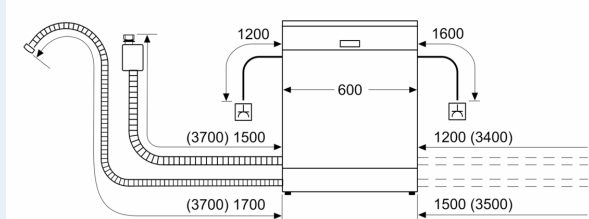

iQ300, Vrijstaande vaatwasser, 60 cm, Black inox SN23EC03AE

Maattekeningen

Afmeting in mm

⏏ stopcontact
( ) Waarde met verlengingsset