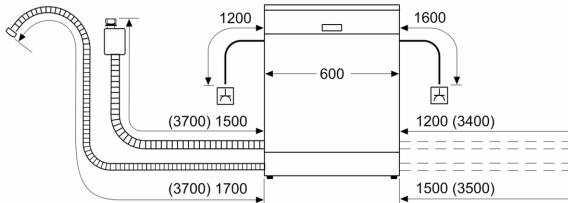

#### Afmetingen

- Afmetingen (H x B x D): 81.5 x 59.8 x 55 cm

<sup>1</sup> Schaal van energie efficiëntieklasse van A tot G

<sup>2</sup> Energieverbruik in kWu per 100 cycli (in Eco 50 °C programma)

<sup>3</sup> Waterverbruik in liter per cyclus (in programma Eco 50 °C)

<sup>4</sup> Duur van het programma Eco 50 °C

\* De garantievoorzwaarden kunnen gevonden worden op onze website

**Serie 6, Volledig integreerbare  
vaatwasser, 60 cm  
SMV6ZBX21E**

Afmeting in mm

⏏ stopcontact  
( ) Waarde met verlengingsset