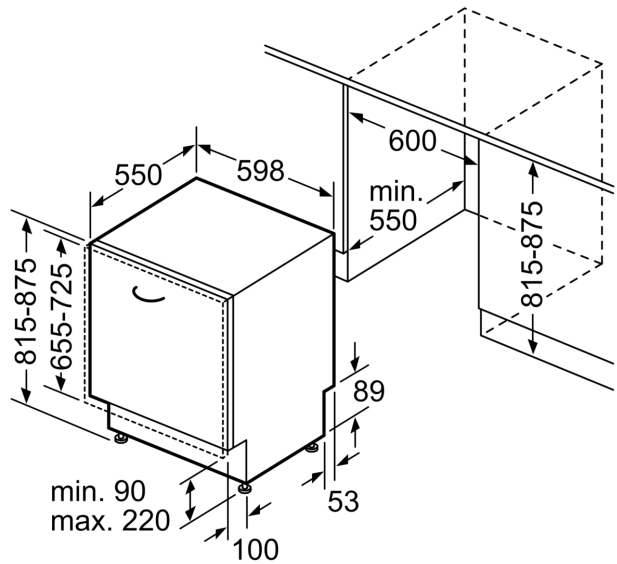

#### Afmetingen

- Afmetingen (H x B x D): 81.5 x 59.8 x 55 cm

<sup>1</sup> Schaal van energie efficiëntieklasse van A tot G

<sup>2</sup> Energieverbruik in kWu per 100 cycli (in Eco 50 °C programma)

<sup>3</sup> Waterverbruik in liter per cyclus (in programma Eco 50 °C)

<sup>4</sup> Duur van het programma Eco 50 °C

\* De garantievoorzwaarden kunnen gevonden worden op onze website

**Serie 6, Volledig integreerbare  
vaatwasser, 60 cm  
SMV6ZBX21E**

Afmeting in mm

⏏ stopcontact  
( ) Waarde met verlengingsset

Afmeting in mm