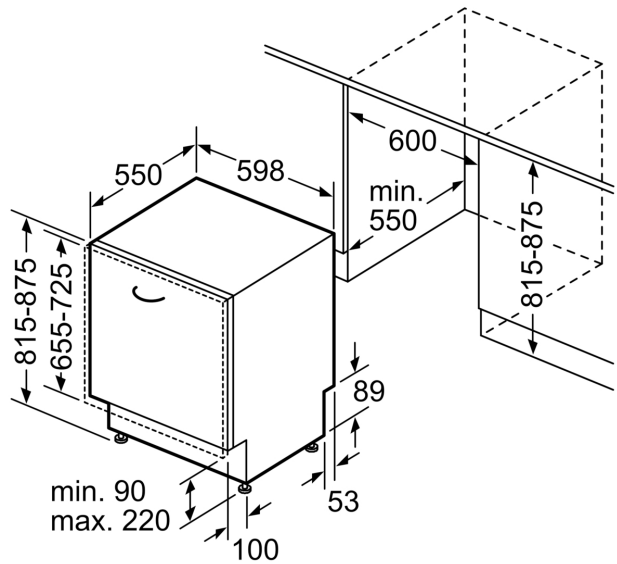

### Afmetingen

- Afmetingen (H x B x D): 81.5 x 59.8 x 55 cm

<sup>1</sup> Schaal van energie efficiëntieklasse van A tot G

<sup>2</sup> Energieverbruik in kWu per 100 cycli (in Eco 50 °C programma)

<sup>3</sup> Waterverbruik in liter per cyclus (in programma Eco 50 °C)

<sup>4</sup> Duur van het programma Eco 50 °C

\* De garantievoorwaarden kunnen gevonden worden op onze website

**Serie 4, Volledig integreerbare  
vaatwasser, 60 cm  
SMV4HUX04E**

Afmeting in mm

⏏ stopcontact  
( ) Waarde met verlengingsset

Afmeting in mm