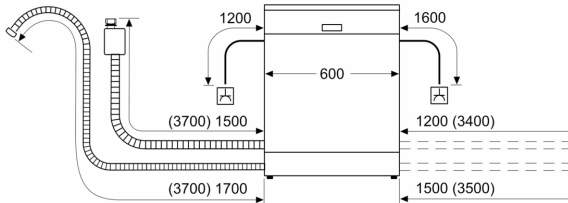

### Afmetingen

- Afmetingen (H x B x D): 81.5 x 59.8 x 55 cm

<sup>1</sup> Schaal van energie efficiëntieklasse van A tot G

<sup>2</sup> Energieverbruik in kWu per 100 cycli (in Eco 50 °C programma)

<sup>3</sup> Waterverbruik in liter per cyclus (in programma Eco 50 °C)

<sup>4</sup> Duur van het programma Eco 50 °C

\* De garantievoorwaarden kunnen gevonden worden op onze website

**Serie 4, Volledig integreerbare  
vaatwasser, 60 cm  
SMV4HUX04E**

Afmeting in mm

⏏ stopcontact  
( ) Waarde met verlengingsset