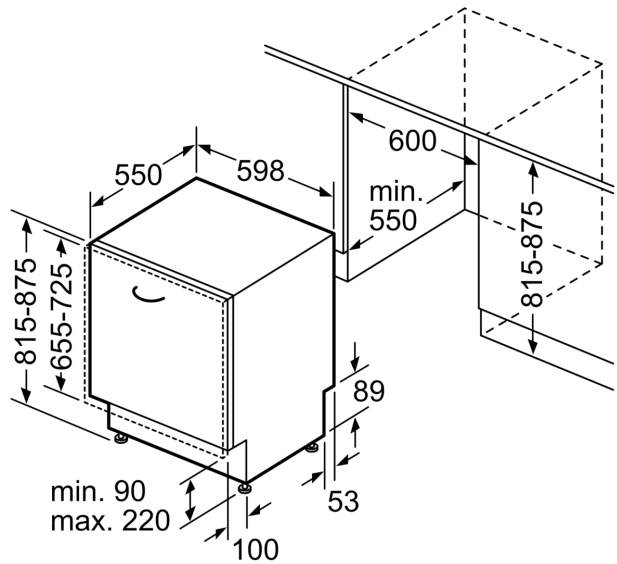

Energieklasse: C
 Energieverbruik voor 100 cycli ecoprogramma's: 74 kWh
 Max. aantal bestekken: 13
 Waterverbruik Ecoprogramma: 9.0 l
 Programmaduur: 3:20 h
 Geluidsniveau: 40 dB(A) re 1pW
 Geluidsniveauroep: B
 Inbouw/vrijstaand: Inbouw
 Hoogte van afneembaar bovenblad: 0 mm
 Afmetingen van het toestel (hxbxd): 815 x 598 x 550 mm
 Inbouwafmetingen: 815-875 x 600 x 550 mm
 Diepte met 90° geopende deur: 1150 mm
 In hoogte verstelbare pootjes: Ja - alle vanaf voorzijde
 Maximaal instelbare hoogte: 60 mm
 Verstelbare sokkel: Horizontaal en verticaal
 Nettogewicht: 41.6 kg
 Brutoweight: 43.5 kg
 Aansluitvermogen: 2400 W
 Minimale smeltveiligheid: 10 A
 Spanning: 220-240 V
 Frequentie: 50; 60 Hz
 Lengte elektriciteits snoer: 175.0 cm
 Type stekker: Schuko/Gardy-stekker met aarding
 Lengte toevoerslang: 165 cm
 Lengte afvoerslang: 190 cm
 EAN-code: 4242005518203
 Type installatie: Volledig integreerbaar

Afmetingen

- Afmetingen (H x B x D): 81.5 x 59.8 x 55 cm

¹ Schaal van energie efficiëntieklasse van A tot G

² Energieverbruik in kWu per 100 cycli (in Eco 50 °C programma)

³ Waterverbruik in liter per cyclus (in programma Eco 50 °C)

⁴ Duur van het programma Eco 50 °C

* De garantievoorzwaarden kunnen gevonden worden op onze website

**Serie 4, Volledig integreerbare
vaatwasser, 60 cm
SMV4EBX34E**

Afmeting in mm

⏏ stopcontact
() Waarde met verlengingsset

Afmeting in mm