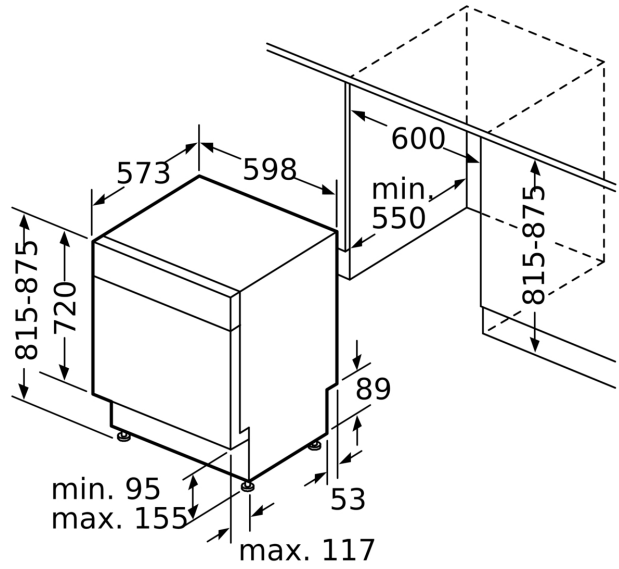

### Afmetingen

- Afmetingen (H x B x D): 81.5 x 59.8 x 57.3 cm

<sup>1</sup> Schaal van energie efficiëntieklasse van A tot G

<sup>2</sup> Energieverbruik in kWu per 100 cycli (in Eco 50 °C programma)

<sup>3</sup> Waterverbruik in liter per cyclus (in programma Eco 50 °C)

<sup>4</sup> Duur van het programma Eco 50 °C

\* De garantievoorzwaarden kunnen gevonden worden op onze website

**Serie 6, Onderbouw vaatwasser, 60 cm, Geborsteld staal  
SMU6ECS12E**

Afmeting in mm

⏏ stopcontact  
( ) Waarde met verlengingsset

Afmeting in mm