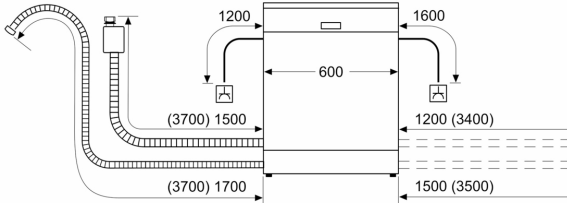

### Afmetingen

- Afmetingen (H x B x D): 81.5 x 59.8 x 57.3 cm

<sup>1</sup> Schaal van energie efficiëntieklasse van A tot G

<sup>2</sup> Energieverbruik in kWu per 100 cycli (in Eco 50 °C programma)

<sup>3</sup> Waterverbruik in liter per cyclus (in programma Eco 50 °C)

<sup>4</sup> Duur van het programma Eco 50 °C

\* De garantievoorzwaarden kunnen gevonden worden op onze website

**Serie 6, Onderbouw vaatwasser, 60 cm, Geborsteld staal  
SMU6ECS12E**

Afmeting in mm

⏏ stopcontact  
( ) Waarde met verlengingsset