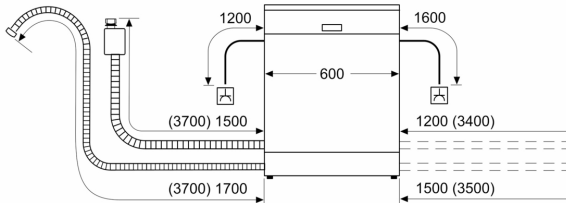

Serie 6, Vrijstaande vaatwasser, 60 cm, wit SMS6TBW00F

Afmeting in mm

⏏ stopcontact
( ) Waarde met verlengingsset