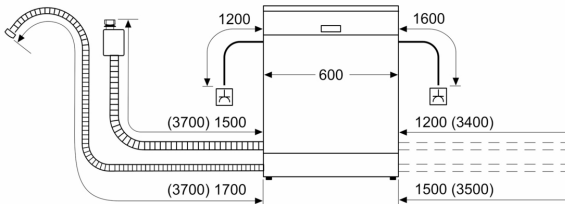

Afmetingen

- Afmetingen (H x B x D): 84.5 x 60 x 60 cm

¹ Schaal van energie efficiëntieklasse van A tot G

² Energieverbruik in kWu per 100 cycli (in Eco 50 °C programma)

³ Waterverbruik in liter per cyclus (in programma Eco 50 °C)

⁴ Duur van het programma Eco 50 °C

* De garantievoorwaarden kunnen gevonden worden op onze website

**Serie 6, Vrijstaande vaatwasser, 60
cm, Zwart geborsteld staal
AntiFingerprint
SMS6ECC12E**

Afmeting in mm