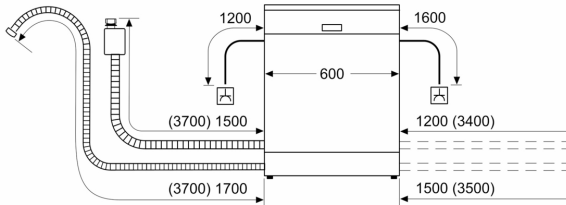

### Afmetingen

- Afmetingen (H x B x D): 84.5 x 60 x 60 cm

<sup>1</sup> Schaal van energie efficiëntieklasse van A tot G

<sup>2</sup> Energieverbruik in kWu per 100 cycli (in Eco 50 °C programma)

<sup>3</sup> Waterverbruik in liter per cyclus (in programma Eco 50 °C)

## Serie 4, Vrijstaande vaatwasser, 60 cm, wit SMS4HUW09E

Afmeting in mm

⏏ stopcontact  
( ) Waarde met verlengingsset