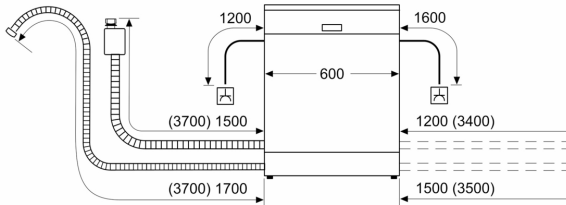

Serie 4, Vrijstaande vaatwasser, 60 cm, wit SMS4EVW00E

Afmeting in mm

⏏ stopcontact

( ) Waarde met verlengingsset