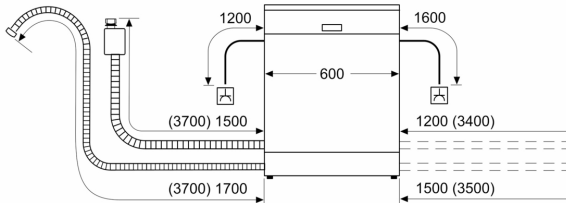

Serie 4, Vrijstaande vaatwasser, 60 cm, Geborsteld staal AntiFingerprint SMS4EVI00E

Afmeting in mm

⏏ stopcontact

( ) Waarde met verlengingsset