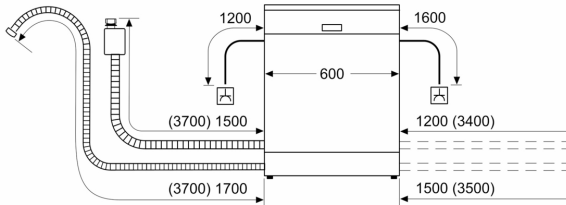

Energieklasse:	B
Energieverbruik voor 100 cycli ecoprogramma's:	64 kWh
Max. aantal bestekken:	13
Waterverbruik Ecoprogramma:	9.0 l
Programmaduur:	3:35 h
Geluidsniveau:	42 dB(A) re 1pW
Geluidsniveauroep:	B
Inbouw/vrijstaand:	Vrijstaand
Hoogte van afneembaar bovenblad:	30 mm
Afmetingen van het toestel (hxbxd):	845 x 600 x 600 mm
Diepte met 90° geopende deur:	1155 mm
In hoogte verstelbare pootjes:	Ja - alle
Maximaal instelbare hoogte:	20 mm
Verstelbare sokkel:	Nee
Nettogewicht:	51.0 kg
Brutogewicht:	52.5 kg
Aansluitvermogen:	2400 W
Minimale smeltveiligheid:	10 A
Spanning:	220-240 V
Frequentie:	50; 60 Hz
Lengte elektriciteits snoer:	175.0 cm
Type stekker:	Schuko/Gardy-stekker met aarding
Lengte toevoerslang:	165 cm
Lengte afvoerslang:	190 cm
EAN-code:	4242005518173
Type installatie:	Vrijstaand met onderbouw mogelijkheid

Display en bediening

- Bedieningspaneel met tekstbedrukking (Engelstalig)
- Resttijdaanduiding in minuten

Afmetingen

- Afmetingen (H x B x D): 84.5 x 60 x 60 cm

¹ Schaal van energie efficiëntieklasse van A tot G

Serie 4, Vrijstaande vaatwasser, 60 cm, wit SMS4ELW21E

Afmeting in mm

⏏ stopcontact
() Waarde met verlengingsset