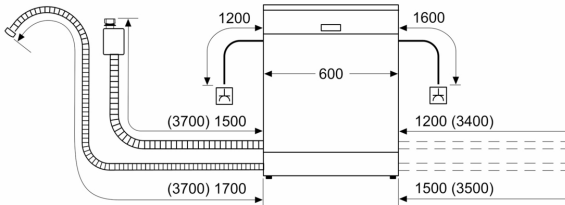

### Afmetingen

- Afmetingen (H x B x D): 84.5 x 60 x 60 cm

<sup>1</sup> Schaal van energie efficiëntieklasse van A tot G

<sup>2</sup> Energieverbruik in kWu per 100 cycli (in Eco 50 °C programma)

<sup>3</sup> Waterverbruik in liter per cyclus (in programma Eco 50 °C)

## Serie 4, Vrijstaande vaatwasser, 60 cm, Geborsteld staal AntiFingerprint SMS4ECI28E

Afmeting in mm

⏏ stopcontact

( ) Waarde met verlengingsset