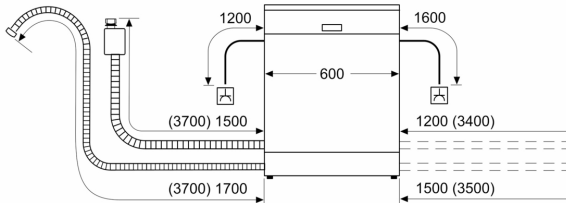

Serie 4, Vrijstaande vaatwasser, 60 cm, wit SMS4EBW33E

Afmeting in mm

⏏ stopcontact
( ) Waarde met verlengingsset