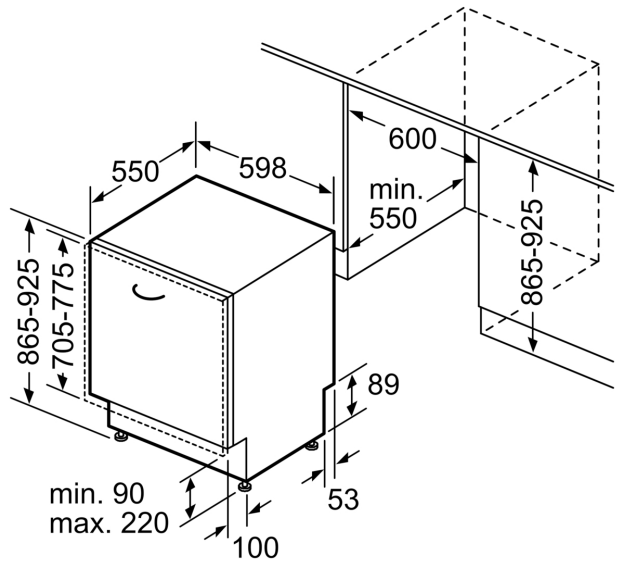

- TouchControl (metaal)
- Bediening bovenaan
- Bedieningspaneel met tekstbedrukking (Engels)
- TimeLight
- Resttijdaanduiding in minuten

Afmetingen

- Afmetingen (H x B x D): 86.5 x 59.8 x 55 cm

¹ Schaal van energie efficiëntieklasse van A tot G

**Serie 6, Volledig integreerbare
vaatwasser, 60 cm, XXL (extra hoog)
SBV6ZBX21E**

Afmeting in mm

⏏ stopcontact
() Waarde met verlengingsset

Afmeting in mm