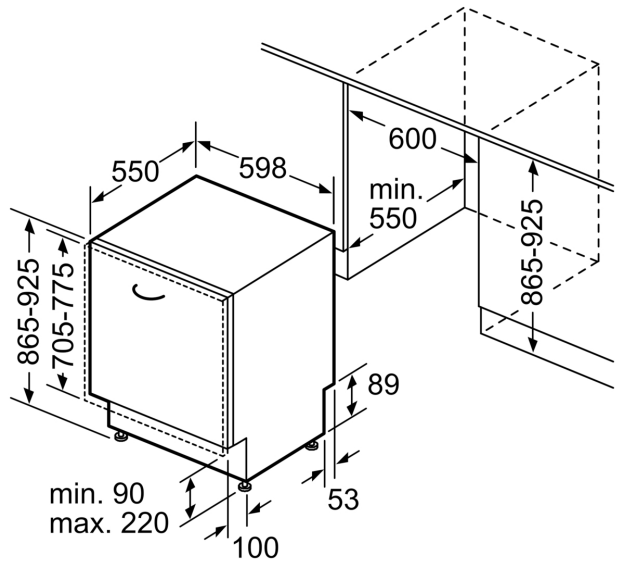

Energieklasse: D
Energieverbruik voor 100 cycli ecoprogramma's: 84 kWh
Max. aantal bestekken: 13
Waterverbruik Ecoprogramma: 9.0 l
Programmaduur: 4:30 h
Geluidsniveau: 42 dB(A) re 1pW
Geluidsniveaукlasse: B
Inbouw/vrijstaand: Inbouw
Hoogte van afneembaar bovenblad: 0 mm
Afmetingen van het toestel (hxbxd): 865 x 598 x 550 mm
Inbouwafmetingen: 865-925 x 600 x 550 mm
Diepte met 90° geopende deur: 1200 mm
In hoogte verstelbare pootjes: Ja - alle vanaf voorzijde
Maximaal instelbare hoogte: 60 mm
Verstelbare sokkel: Horizontaal en verticaal
Nettogewicht: 36.1 kg
Brutogewicht: 38.0 kg
Aansluitvermogen: 2400 W
Minimale smeltveiligheid: 10 A
Spanning: 220-240 V
Frequentie: 50; 60 Hz
Reparatie-index: 9.4
Lengte elektriciteits snoer: 175.0 cm
Type stekker: Schuko/Gardy-stekker met aarding
Lengte toevoerslang: 165 cm
Lengte afvoerslang: 190 cm
EAN-code: 4242005434961
Type installatie: Volledig integreerbaar

Display en bediening

- Bediening bovenaan
- Bedieningspaneel met tekstbedrukking (Engelstalig)
- InfoLight rood
- Resttijaanduiding in minuten

Afmetingen

- Afmetingen (H x B x D): 86.5 x 59.8 x 55 cm

¹ Schaal van energie efficiëntieklasse van A tot G

Serie 4, Volledig integreerbare vaatwasser, 60 cm, XXL (extra hoog) SBV4HBX23E

Afmeting in mm

⏏ stopcontact
 () Waarde met verlengingsset

Afmeting in mm