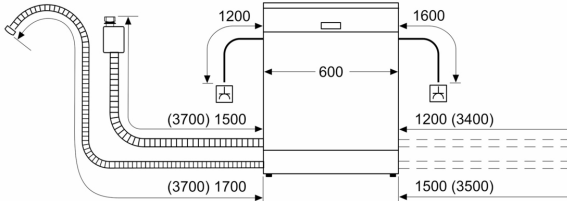

Energieklasse: D
Energieverbruik voor 100 cycli ecoprogramma's: 84 kWh
Max. aantal bestekken: 13
Waterverbruik Ecoprogramma: 9.0 l
Programmaduur: 4:30 h
Geluidsniveau: 42 dB(A) re 1pW
Geluidsniveaукlasse: B
Inbouw/vrijstaand: Inbouw
Hoogte van afneembaar bovenblad: 0 mm
Afmetingen van het toestel (hxbxd): 865 x 598 x 550 mm
Inbouwafmetingen: 865-925 x 600 x 550 mm
Diepte met 90° geopende deur: 1200 mm
In hoogte verstelbare pootjes: Ja - alle vanaf voorzijde
Maximaal instelbare hoogte: 60 mm
Verstelbare sokkel: Horizontaal en verticaal
Nettogewicht: 36.1 kg
Brutogewicht: 38.0 kg
Aansluitvermogen: 2400 W
Minimale smeltveiligheid: 10 A
Spanning: 220-240 V
Frequentie: 50; 60 Hz
Reparatie-index: 9.4
Lengte elektriciteits snoer: 175.0 cm
Type stekker: Schuko/Gardy-stekker met aarding
Lengte toevoerslang: 165 cm
Lengte afvoerslang: 190 cm
EAN-code: 4242005434961
Type installatie: Volledig integreerbaar

Display en bediening

- Bediening bovenaan
- Bedieningspaneel met tekstbedrukking (Engelstalig)
- InfoLight rood
- Resttijaanduiding in minuten

Afmetingen

- Afmetingen (H x B x D): 86.5 x 59.8 x 55 cm

¹ Schaal van energie efficiëntieklasse van A tot G

Serie 4, Volledig integreerbare vaatwasser, 60 cm, XXL (extra hoog) SBV4HBX23E

Afmeting in mm

⏏ stopcontact
 () Waarde met verlengingsset

Afmeting in mm